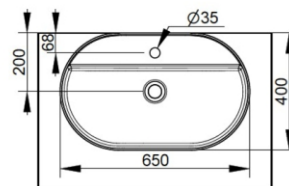

Cod. D312041

Bianco Opaco

DOP-No 14688

Lavabo da appoggio ovale, con bordo sottile, con foro rubinetteria e senza troppopieno; fornito con piletta di scarico con cover in ceramica e fissaggi.

Larghezza (mm)	650
Profondità (mm)	400
Altezza (mm)	160
Peso (Kg)	13,5
Troppopieno	No
Fori Rubinetteria	monoforo
Installazione	appoggio

Nero Opaco

FISSAGGI / ACCESSORI INCLUSI

F332099

Fissaggio per lavabo in appoggio su mobile

V302541

Piletta push per lavabo con cover in ceramica D75 mm.

FISSAGGI / ACCESSORI / RICAMBI NON INCLUSI

(* **Obbligatorio**)