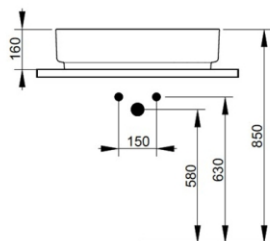

Cod. D312041

Bianco Opaco

DOP-No 14688

Lavabo da appoggio ovale, con bordo sottile, con foro rubinetteria e senza troppopieno; fornito con piletta di scarico con cover in ceramica e fissaggi.

Larghezza (mm)	650
Profondità (mm)	400
Altezza (mm)	160
Peso (Kg)	13,5
Troppopieno	No
Fori Rubinetteria	monoforo
Installazione	appoggio

Nero Opaco

FISSAGGI / ACCESSORI INCLUSI

F332099

Fissaggio per lavabo in appoggio su mobile

V302541

Piletta push per lavabo con cover in ceramica D75 mm.

FISSAGGI / ACCESSORI / RICAMBI NON INCLUSI

(* **Obbligatorio**)