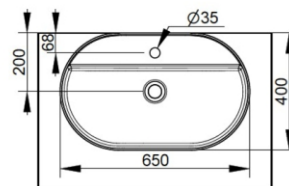

Cod. D312061

Creta

DOP-No 14688

Lavabo da appoggio ovale, con bordo sottile, con foro rubinetteria e senza troppopieno; fornito con piletta di scarico con cover in ceramica e fissaggi.

Larghezza (mm)	650
Profondità (mm)	400
Altezza (mm)	160
Peso (Kg)	13,5
Troppopieno	No
Fori Rubinetteria	monoforo
Installazione	appoggio

Nero Opaco

FISSAGGI / ACCESSORI INCLUSI

F332099

Fissaggio per lavabo in appoggio su mobile

V302561

Piletta push per lavabo con cover in ceramica D75 mm.

FISSAGGI / ACCESSORI / RICAMBI NON INCLUSI

(* **Obbligatorio**)