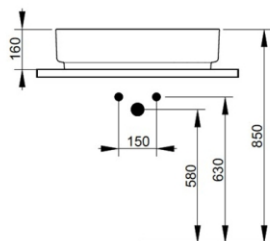

Cod. D312061

Creta

DOP-No 14688

Lavabo da appoggio ovale, con bordo sottile, con foro rubinetteria e senza troppopieno; fornito con piletta di scarico con cover in ceramica e fissaggi.

Larghezza (mm)	650
Profondità (mm)	400
Altezza (mm)	160
Peso (Kg)	13,5
Troppopieno	No
Fori Rubinetteria	monoforo
Installazione	appoggio

Nero Opaco

FISSAGGI / ACCESSORI INCLUSI

F332099

Fissaggio per lavabo in appoggio su mobile

V302561

Piletta push per lavabo con cover in ceramica D75 mm.

FISSAGGI / ACCESSORI / RICAMBI NON INCLUSI

(* **Obbligatorio**)