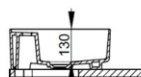

Nero Opaco

FISSAGGI / ACCESSORI INCLUSI

F332099

Fissaggio per lavabo in appoggio su mobile

V302561

Piletta push per lavabo con cover in ceramica D75 mm.

FISSAGGI / ACCESSORI / RICAMBI NON INCLUSI

(* **Obbligatorio**)