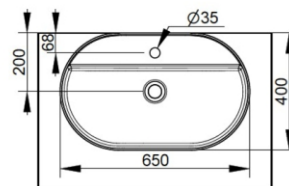

Cod. D312065

Rosa Antico

DOP-No 14688

Lavabo da appoggio ovale, con bordo sottile, con foro rubinetteria e senza troppopieno; fornito con piletta di scarico con cover in ceramica e fissaggi.

| | |
|-------------------|----------|
| Larghezza (mm) | 650 |
| Profondità (mm) | 400 |
| Altezza (mm) | 160 |
| Peso (Kg) | 13,5 |
| Troppopieno | No |
| Fori Rubinetteria | monoforo |
| Installazione | appoggio |

Nero Opaco

FISSAGGI / ACCESSORI INCLUSI

F332099

Fissaggio per lavabo in appoggio su mobile

V302565

Piletta push per lavabo con cover in ceramica D75 mm.

FISSAGGI / ACCESSORI / RICAMBI NON INCLUSI

(* **Obbligatorio**)