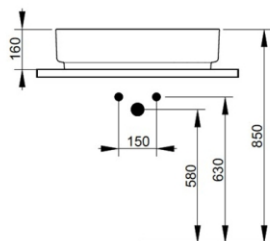

Cod. D312065

Rosa Antico

DOP-No 14688

Lavabo da appoggio ovale, con bordo sottile, con foro rubinetteria e senza troppopieno; fornito con piletta di scarico con cover in ceramica e fissaggi.

| | |
|-------------------|----------|
| Larghezza (mm) | 650 |
| Profondità (mm) | 400 |
| Altezza (mm) | 160 |
| Peso (Kg) | 13,5 |
| Troppopieno | No |
| Fori Rubinetteria | monoforo |
| Installazione | appoggio |

Nero Opaco

FISSAGGI / ACCESSORI INCLUSI

F332099

Fissaggio per lavabo in appoggio su mobile

V302565

Piletta push per lavabo con cover in ceramica D75 mm.

FISSAGGI / ACCESSORI / RICAMBI NON INCLUSI

(* **Obbligatorio**)