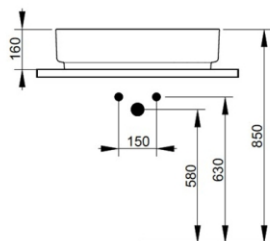

Cod. D312071

Azzurro Avio

DOP-No 14688

Lavabo da appoggio ovale, con bordo sottile, con foro rubinetteria e senza troppopieno; fornito con piletta di scarico con cover in ceramica e fissaggi.

Larghezza (mm)	650
Profondità (mm)	400
Altezza (mm)	160
Peso (Kg)	13,5
Troppopieno	No
Fori Rubinetteria	monoforo
Installazione	appoggio

disponibile nei seguenti colori:

Bianco

Bianco Opaco

Rosa Antico

Creta

Grigio Cemento

Salvia Silvestre

Azzurro Avio

Nero Opaco