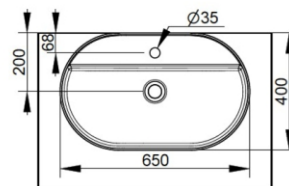

Cod. D312071

Azzurro Avio

DOP-No 14688

Lavabo da appoggio ovale, con bordo sottile, con foro rubinetteria e senza troppopieno; fornito con piletta di scarico con cover in ceramica e fissaggi.

Larghezza (mm)	650
Profondità (mm)	400
Altezza (mm)	160
Peso (Kg)	13,5
Troppopieno	No
Fori Rubinetteria	monoforo
Installazione	appoggio

disponibile nei seguenti colori:

Bianco

Bianco Opaco

Rosa Antico

Creta

Grigio Cemento

Salvia Silvestre

Azzurro Avio

Nero Opaco