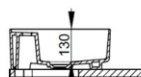

### FISSAGGI / ACCESSORI INCLUSI

**F332099**

Fissaggio per lavabo in appoggio su mobile

**V302571**

Piletta push per lavabo con cover in ceramica D75 mm.