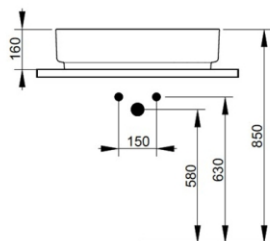

Cod. D312075

Salvia Silvestre

DOP-No 14688

Lavabo da appoggio ovale, con bordo sottile, con foro rubinetteria e senza troppopieno; fornito con piletta di scarico con cover in ceramica e fissaggi.

Larghezza (mm)	650
Profondità (mm)	400
Altezza (mm)	160
Peso (Kg)	13,5
Troppopieno	No
Fori Rubinetteria	monoforo
Installazione	appoggio

disponibile nei seguenti colori:

Bianco

Bianco Opaco

Rosa Antico

Creta

Grigio Cemento

Salvia Silvestre

Azzurro Avio

Nero Opaco