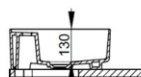

Cod. D312075

Salvia Silvestre

DOP-No 14688

Lavabo da appoggio ovale, con bordo sottile, con foro rubinetteria e senza troppopieno; fornito con piletta di scarico con cover in ceramica e fissaggi.

Larghezza (mm)	650
Profondità (mm)	400
Altezza (mm)	160
Peso (Kg)	13,5
Troppopieno	No
Fori Rubinetteria	monoforo
Installazione	appoggio

disponibile nei seguenti colori:

Bianco

Bianco Opaco

Rosa Antico

Creta

Grigio Cemento

Salvia Silvestre

Azzurro Avio

Nero Opaco

FISSAGGI / ACCESSORI INCLUSI

F332099

Fissaggio per lavabo in appoggio su mobile

V302575

Piletta push per lavabo con cover in ceramica D75 mm.

FISSAGGI / ACCESSORI / RICAMBI NON INCLUSI

(* **Obbligatorio**)

V302775

Saltarello per piletta push V3025 c/cover in ceramica D75 mm

V303299

Set sifone nascosto per lavabo con mobile.

V303081

Set sifone tondo a vista per lavabo

V3030CR

Set sifone tondo a vista per lavabo