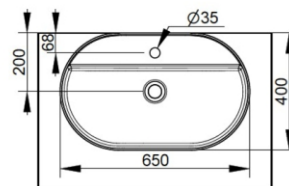

Cod. D312075

Salvia Silvestre

DOP-No 14688

Lavabo da appoggio ovale, con bordo sottile, con foro rubinetteria e senza troppopieno; fornito con piletta di scarico con cover in ceramica e fissaggi.

Larghezza (mm)	650
Profondità (mm)	400
Altezza (mm)	160
Peso (Kg)	13,5
Troppopieno	No
Fori Rubinetteria	monoforo
Installazione	appoggio

disponibile nei seguenti colori:

Bianco

Bianco Opaco

Rosa Antico

Creta

Grigio Cemento

Salvia Silvestre

Azzurro Avio

Nero Opaco