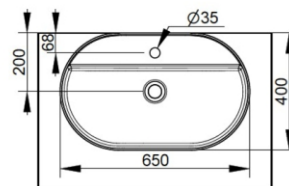

Cod. D312081

Nero Opaco

DOP-No 14688

Lavabo da appoggio ovale, con bordo sottile, con foro rubinetteria e senza troppopieno; fornito con piletta di scarico con cover in ceramica e fissaggi.

Larghezza (mm)	650
Profondità (mm)	400
Altezza (mm)	160
Peso (Kg)	13,5
Troppopieno	No
Fori Rubinetteria	monoforo
Installazione	appoggio

Nero Opaco

FISSAGGI / ACCESSORI INCLUSI

F332099

Fissaggio per lavabo in appoggio su mobile

V302581

Piletta push per lavabo con cover in ceramica D75 mm.

FISSAGGI / ACCESSORI / RICAMBI NON INCLUSI

(* **Obbligatorio**)