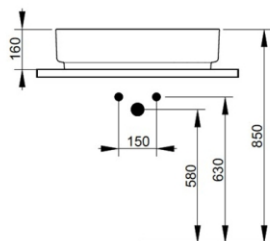

Cod. D312081

Nero Opaco

DOP-No 14688

Lavabo da appoggio ovale, con bordo sottile, con foro rubinetteria e senza troppopieno; fornito con piletta di scarico con cover in ceramica e fissaggi.

Larghezza (mm)	650
Profondità (mm)	400
Altezza (mm)	160
Peso (Kg)	13,5
Troppopieno	No
Fori Rubinetteria	monoforo
Installazione	appoggio

Nero Opaco

FISSAGGI / ACCESSORI INCLUSI

F332099

Fissaggio per lavabo in appoggio su mobile

V302581

Piletta push per lavabo con cover in ceramica D75 mm.

FISSAGGI / ACCESSORI / RICAMBI NON INCLUSI

(* **Obbligatorio**)