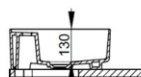

Nero Opaco

FISSAGGI / ACCESSORI INCLUSI

F332099

Fissaggio per lavabo in appoggio su mobile

V302581

Piletta push per lavabo con cover in ceramica D75 mm.

FISSAGGI / ACCESSORI / RICAMBI NON INCLUSI

(* **Obbligatorio**)