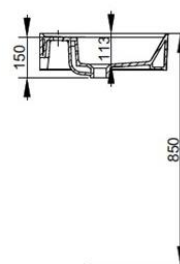

Cod. D360301

Bianco

DOP-No 14688

con due bacini, con troppopieno e foro centrale per la rubinetteria. Predisposto per attacco struttura sottostante o portasalviette tramite fissaggio dedicato. L'installazione necessita di fissaggio, non fornito, che può variare a seconda del tipo di muratura.

Larghezza (mm)	1200
Profondità (mm)	470
Altezza (mm)	135
Peso (Kg)	
Troppopieno	Sì
Fori Rubinetteria	2 fori
Installazione	a parete

disponibile nei seguenti colori:

Bianco

Bianco Opaco

Nero Opaco

FISSAGGI / ACCESSORI / RICAMBI NON INCLUSI

(* Obbligatorio)

A361081

A3610CR

A360981

A3609CR

V302181

Piletta push per lavabo con troppopieno finitura cromo.

V3021CR