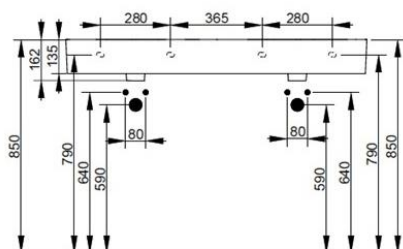

Cod. D360301

Bianco

DOP-No 14688

con due bacini, con troppopieno e foro centrale per la rubinetteria. Predisposto per attacco struttura sottostante o portasalviette tramite fissaggio dedicato. L'installazione necessita di fissaggio, non fornito, che può variare a seconda del tipo di muratura.

Larghezza (mm)	1200
Profondità (mm)	470
Altezza (mm)	135
Peso (Kg)	
Troppopieno	Sì
Fori Rubinetteria	2 fori
Installazione	a parete

disponibile nei seguenti colori:

Bianco

Bianco Opaco

Nero Opaco

FISSAGGI / ACCESSORI / RICAMBI NON INCLUSI

(* Obbligatorio)

A361081

A3610CR

A360981

A3609CR

V302181

Piletta push per lavabo con troppopieno finitura cromo.

V3021CR