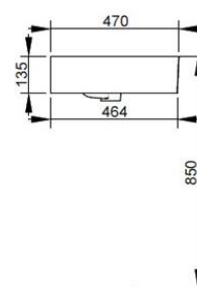

Cod. D360301

Bianco

DOP-No 14688

con due bacini, con troppopieno e foro centrale per la rubinetteria. Predisposto per attacco struttura sottostante o portasalviette tramite fissaggio dedicato. L'installazione necessita di fissaggio, non fornito, che può variare a seconda del tipo di muratura.

Larghezza (mm)	1200
Profondità (mm)	470
Altezza (mm)	135
Peso (Kg)	
Troppopieno	Sì
Fori Rubinetteria	2 fori
Installazione	a parete

disponibile nei seguenti colori:

Bianco

Bianco Opaco

Nero Opaco

FISSAGGI / ACCESSORI / RICAMBI NON INCLUSI