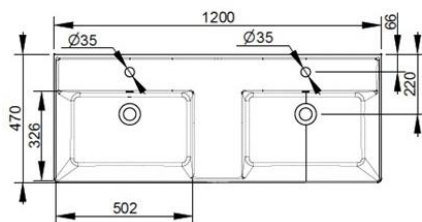

Cod. D360301

Bianco

DOP-No 14688

con due bacini, con troppopieno e foro centrale per la rubinetteria. Predisposto per attacco struttura sottostante o portasalviette tramite fissaggio dedicato. L'installazione necessita di fissaggio, non fornito, che può variare a seconda del tipo di muratura.

Larghezza (mm)	1200
Profondità (mm)	470
Altezza (mm)	135
Peso (Kg)	
Troppopieno	Sì
Fori Rubinetteria	2 fori
Installazione	a parete

disponibile nei seguenti colori:

Bianco

Bianco Opaco

Nero Opaco

FISSAGGI / ACCESSORI / RICAMBI NON INCLUSI