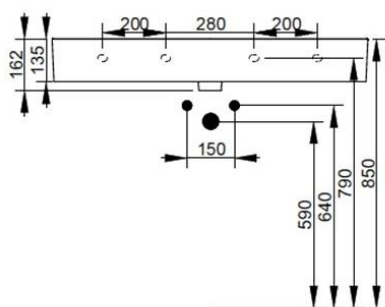

Cod. D360541

Bianco Opaco

DOP-No 14688

Lavabo con troppopieno e foro centrale per la rubinetteria. Predisposto per attacco struttura sottostante tramite fissaggio dedicato. L'installazione necessita di fissaggio, non fornito, che può variare a seconda del tipo di muratura.

Larghezza (mm)	1000
Profondità (mm)	470
Altezza (mm)	135
Peso (Kg)	
Troppopieno	Sì
Fori Rubinetteria	monoforo
Installazione	a parete

disponibile nei seguenti colori:

Bianco

Bianco Opaco

Nero Opaco

FISSAGGI / ACCESSORI / RICAMBI NON INCLUSI

(* Obbligatorio)

A360981

A3609CR

V302181

Piletta push per lavabo con troppopieno finitura cromo.

V3021CR

Piletta push per lavabo con troppopieno finitura cromo.

V303081

Set sifone tondo a vista per lavabo

V3030CR

Set sifone tondo a vista per lavabo

F303199

Fissaggio con tassello per lavabo a muro.