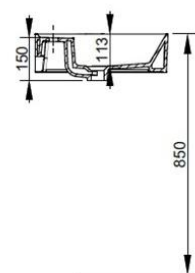

Larghezza (mm)	1000
Profondità (mm)	470
Altezza (mm)	135
Peso (Kg)	
Troppopieno	Sì
Fori Rubinetteria	monoforo
Installazione	a parete

disponibile nei seguenti colori:

Bianco

Bianco Opaco

Nero Opaco

FISSAGGI / ACCESSORI / RICAMBI NON INCLUSI

(* Obbligatorio)

A360981

A3609CR

V302181

Piletta push per lavabo con troppopieno finitura cromo.

V3021CR

Piletta push per lavabo con troppopieno finitura cromo.

V303081

Set sifone tondo a vista per lavabo

V3030CR

Set sifone tondo a vista per lavabo

F303199

Fissaggio con tassello per lavabo a muro.