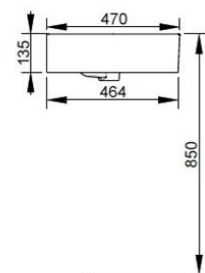

Larghezza (mm)	1000
Profondità (mm)	470
Altezza (mm)	135
Peso (Kg)	
Troppopieno	Sì
Fori Rubinetteria	monoforo
Installazione	a parete

disponibile nei seguenti colori:

Bianco

Bianco Opaco

Nero Opaco

FISSAGGI / ACCESSORI / RICAMBI NON INCLUSI