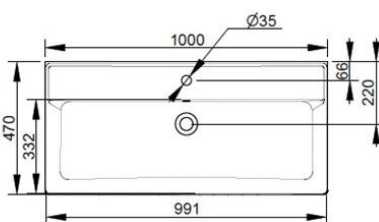

Larghezza (mm)	1000
Profondità (mm)	470
Altezza (mm)	135
Peso (Kg)	
Troppopieno	Sì
Fori Rubinetteria	monoforo
Installazione	a parete

disponibile nei seguenti colori:

Bianco

Bianco Opaco

Nero Opaco

FISSAGGI / ACCESSORI / RICAMBI NON INCLUSI