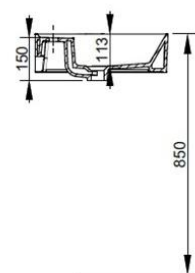

Larghezza (mm)	1000
Profondità (mm)	470
Altezza (mm)	135
Peso (Kg)	
Troppopieno	Sì
Fori Rubinetteria	monoforo
Installazione	a parete

disponibile nei seguenti colori:

Bianco

Bianco Opaco

Nero Opaco

FISSAGGI / ACCESSORI / RICAMBI NON INCLUSI

(\* Obbligatorio)

A360981

A3609CR

V302181

Piletta push per lavabo con troppopieno finitura cromo.

V3021CR

Piletta push per lavabo con troppopieno finitura cromo.

V303081

Set sifone tondo a vista per lavabo

V3030CR

Set sifone tondo a vista per lavabo

F303199

Fissaggio con tassello per lavabo a muro.