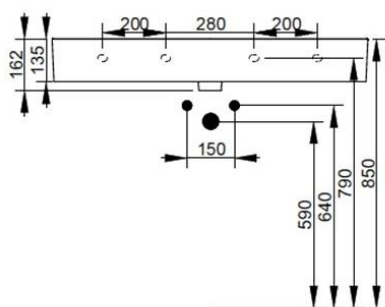

Cod. D360581

Nero Opaco

DOP-No 14688

Lavabo con troppopieno e foro centrale per la rubinetteria. Predisposto per attacco struttura sottostante tramite fissaggio dedicato. L'installazione necessita di fissaggio, non fornito, che può variare a seconda del tipo di muratura.

Larghezza (mm)	1000
Profondità (mm)	470
Altezza (mm)	135
Peso (Kg)	
Troppopieno	Sì
Fori Rubinetteria	monoforo
Installazione	a parete

disponibile nei seguenti colori:

Bianco

Bianco Opaco

Nero Opaco

FISSAGGI / ACCESSORI / RICAMBI NON INCLUSI

(\* Obbligatorio)

A360981

A3609CR

V302181

Piletta push per lavabo con troppopieno finitura cromo.

V3021CR

Piletta push per lavabo con troppopieno finitura cromo.

V303081

Set sifone tondo a vista per lavabo

V3030CR

Set sifone tondo a vista per lavabo

F303199

Fissaggio con tassello per lavabo a muro.