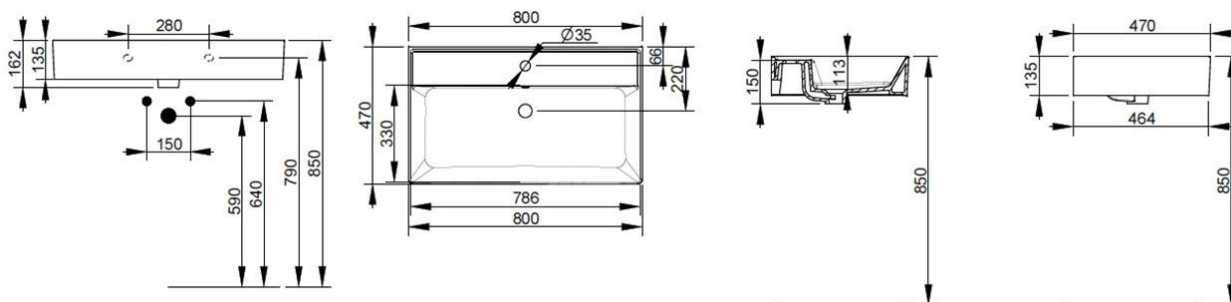

Cod. D360841

Bianco Opaco

DOP-No 14688

Lavabo con troppopieno e foro centrale per la rubinetteria. Predisposto per attacco struttura sottostante tramite fissaggio dedicato. L'installazione necessita di fissaggio, non fornito, che può variare a seconda del tipo di muratura.

Larghezza (mm)	800
Profondità (mm)	470
Altezza (mm)	135
Peso (Kg)	23,10
Troppopieno	No
Fori Rubinetteria	monoforo
Installazione	a parete

disponibile nei seguenti colori:

FISSAGGI / ACCESSORI / RICAMBI NON INCLUSI

(* Obbligatorio)

A361181

A3611CR

A360981

A3609CR

V302181

Piletta push per lavabo con troppopieno finitura cromo.

V3021CR

Piletta push per lavabo con troppopieno finitura cromo.

V303081

Set sifone tondo a vista per lavabo

V3030CR

Set sifone tondo a vista per lavabo

F303199

Fissaggio con tassello per lavabo a muro.