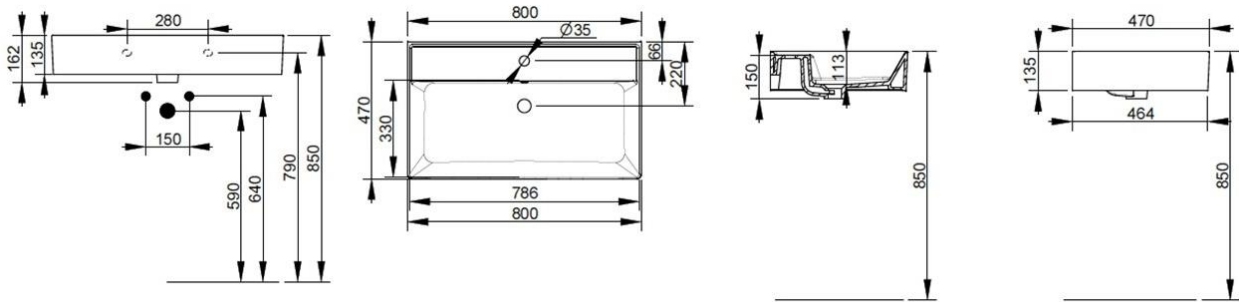

Cod. D360881

Nero Opaco

DOP-No 14688

Lavabo con troppopieno e foro centrale per la rubinetteria. Predisposto per attacco struttura sottostante tramite fissaggio dedicato. L'installazione necessita di fissaggio, non fornito, che può variare a seconda del tipo di muratura.

Larghezza (mm)	800
Profondità (mm)	470
Altezza (mm)	135
Peso (Kg)	23,10
Troppopieno	No
Fori Rubinetteria	monoforo
Installazione	a parete

disponibile nei seguenti colori:

FISSAGGI / ACCESSORI / RICAMBI NON INCLUSI