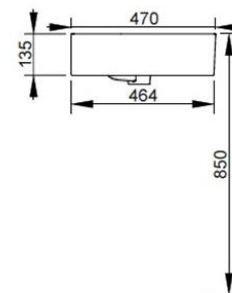

Cod. D361241

Bianco Opaco

DOP-No 14688

Lavabo con troppopieno e foro centrale per la rubinetteria. Predisposto per attacco struttura sottostante tramite fissaggio dedicato. L'installazione necessita di fissaggio, non fornito, che può variare a seconda del tipo di muratura.

Larghezza (mm)	600
Profondità (mm)	470
Altezza (mm)	135
Peso (Kg)	19,2
Troppopieno	Sì
Fori Rubinetteria	monoforo
Installazione	a parete

disponibile nei seguenti colori:

FISSAGGI / ACCESSORI / RICAMBI NON INCLUSI