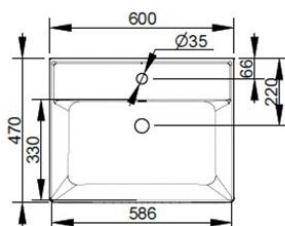

Cod. D361241

Bianco Opaco

DOP-No 14688

Lavabo con troppopieno e foro centrale per la rubinetteria. Predisposto per attacco struttura sottostante tramite fissaggio dedicato. L'installazione necessita di fissaggio, non fornito, che può variare a seconda del tipo di muratura.

Larghezza (mm)	600
Profondità (mm)	470
Altezza (mm)	135
Peso (Kg)	19,2
Troppopieno	Sì
Fori Rubinetteria	monoforo
Installazione	a parete

disponibile nei seguenti colori:

FISSAGGI / ACCESSORI / RICAMBI NON INCLUSI