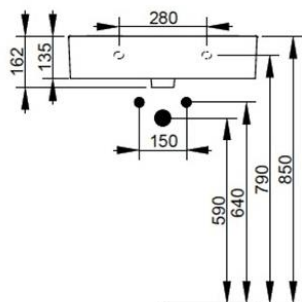

Cod. D361241

Bianco Opaco

DOP-No 14688

Lavabo con troppopieno e foro centrale per la rubinetteria. Predisposto per attacco struttura sottostante tramite fissaggio dedicato. L'installazione necessita di fissaggio, non fornito, che può variare a seconda del tipo di muratura.

Larghezza (mm)	600
Profondità (mm)	470
Altezza (mm)	135
Peso (Kg)	19,2
Troppopieno	Sì
Fori Rubinetteria	monoforo
Installazione	a parete

disponibile nei seguenti colori:

FISSAGGI / ACCESSORI / RICAMBI NON INCLUSI

(* Obbligatorio)

A361081

A3610CR

A360981

A3609CR

V302181

Piletta push per lavabo con troppopieno finitura cromo.

V3021CR

Piletta push per lavabo con troppopieno finitura cromo.

V303081

Set sifone tondo a vista per lavabo

V3030CR

Set sifone tondo a vista per lavabo

F303199

Fissaggio con tassello per lavabo a muro.