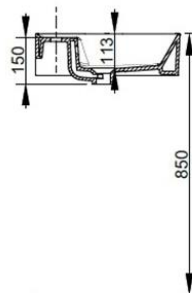

Cod. D361241

Bianco Opaco

DOP-No 14688

Lavabo con troppopieno e foro centrale per la rubinetteria. Predisposto per attacco struttura sottostante tramite fissaggio dedicato. L'installazione necessita di fissaggio, non fornito, che può variare a seconda del tipo di muratura.

Larghezza (mm)	600
Profondità (mm)	470
Altezza (mm)	135
Peso (Kg)	19,2
Troppopieno	Sì
Fori Rubinetteria	monoforo
Installazione	a parete

disponibile nei seguenti colori:

FISSAGGI / ACCESSORI / RICAMBI NON INCLUSI