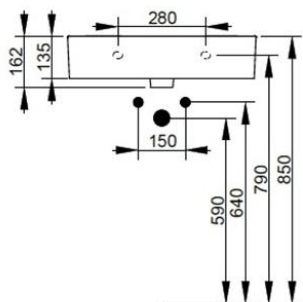

Cod. D361281

Nero Opaco

DOP-No 14688

Lavabo con troppopieno e foro centrale per la rubinetteria. Predisposto per attacco struttura sottostante tramite fissaggio dedicato. L'installazione necessita di fissaggio, non fornito, che può variare a seconda del tipo di muratura.

Larghezza (mm)	600
Profondità (mm)	470
Altezza (mm)	135
Peso (Kg)	19,2
Troppopieno	Sì
Fori Rubinetteria	monoforo
Installazione	a parete

disponibile nei seguenti colori:

FISSAGGI / ACCESSORI / RICAMBI NON INCLUSI

(\* Obbligatorio)

A361081

A3610CR

A360981

A3609CR

V302181

Piletta push per lavabo con troppopieno finitura cromo.

V3021CR

Piletta push per lavabo con troppopieno finitura cromo.

V303081

Set sifone tondo a vista per lavabo

V3030CR

Set sifone tondo a vista per lavabo

F303199

Fissaggio con tassello per lavabo a muro.