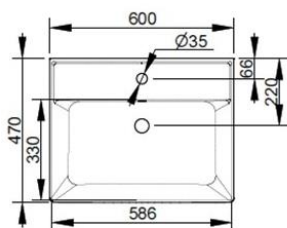

Cod. D361281

Nero Opaco

DOP-No 14688

Lavabo con troppopieno e foro centrale per la rubinetteria. Predisposto per attacco struttura sottostante tramite fissaggio dedicato. L'installazione necessita di fissaggio, non fornito, che può variare a seconda del tipo di muratura.

Larghezza (mm)	600
Profondità (mm)	470
Altezza (mm)	135
Peso (Kg)	19,2
Troppopieno	Sì
Fori Rubinetteria	monoforo
Installazione	a parete

disponibile nei seguenti colori:

FISSAGGI / ACCESSORI / RICAMBI NON INCLUSI