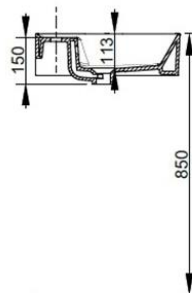

Cod. D361281

Nero Opaco

DOP-No 14688

Lavabo con troppopieno e foro centrale per la rubinetteria. Predisposto per attacco struttura sottostante tramite fissaggio dedicato. L'installazione necessita di fissaggio, non fornito, che può variare a seconda del tipo di muratura.

Larghezza (mm)	600
Profondità (mm)	470
Altezza (mm)	135
Peso (Kg)	19,2
Troppopieno	Sì
Fori Rubinetteria	monoforo
Installazione	a parete

disponibile nei seguenti colori:

FISSAGGI / ACCESSORI / RICAMBI NON INCLUSI