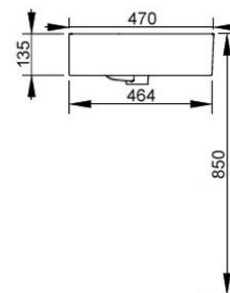

Cod. D361281

Nero Opaco

DOP-No 14688

Lavabo con troppopieno e foro centrale per la rubinetteria. Predisposto per attacco struttura sottostante tramite fissaggio dedicato. L'installazione necessita di fissaggio, non fornito, che può variare a seconda del tipo di muratura.

Larghezza (mm)	600
Profondità (mm)	470
Altezza (mm)	135
Peso (Kg)	19,2
Troppopieno	Sì
Fori Rubinetteria	monoforo
Installazione	a parete

disponibile nei seguenti colori:

FISSAGGI / ACCESSORI / RICAMBI NON INCLUSI