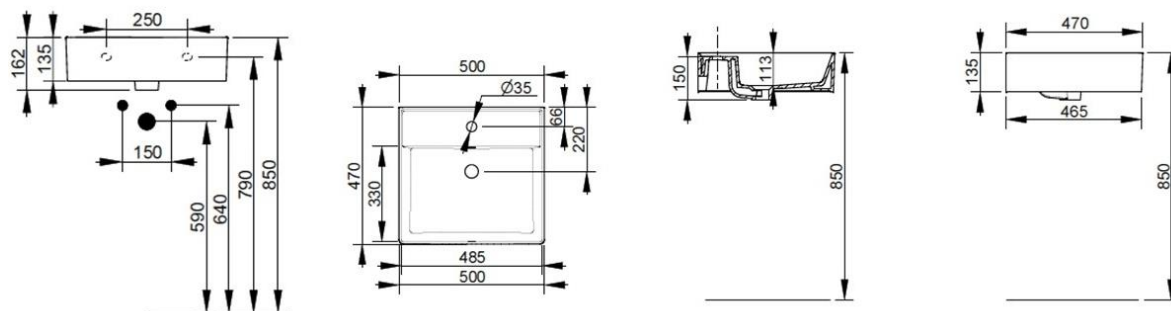

Cod. D361441

Bianco Opaco

DOP-No 14688

Lavabo con troppopieno e foro centrale per la rubinetteria. Predisposto per attacco struttura sottostante tramite fissaggio dedicato. L'installazione necessita di fissaggio, non fornito, che può variare a seconda del tipo di muratura.

Larghezza (mm)	500
Profondità (mm)	470
Altezza (mm)	135
Peso (Kg)	16,4
Troppopieno	Sì
Fori Rubinetteria	monoforo
Installazione	a parete

disponibile nei seguenti colori:

FISSAGGI / ACCESSORI / RICAMBI NON INCLUSI

(* Obbligatorio)

A360981

A3609CR

V302181

Piletta push per lavabo con troppopieno finitura cromo.

V3021CR

Piletta push per lavabo con troppopieno finitura cromo.

V303081

Set sifone tondo a vista per lavabo

V3030CR

Set sifone tondo a vista per lavabo

F303199

Fissaggio con tassello per lavabo a muro.