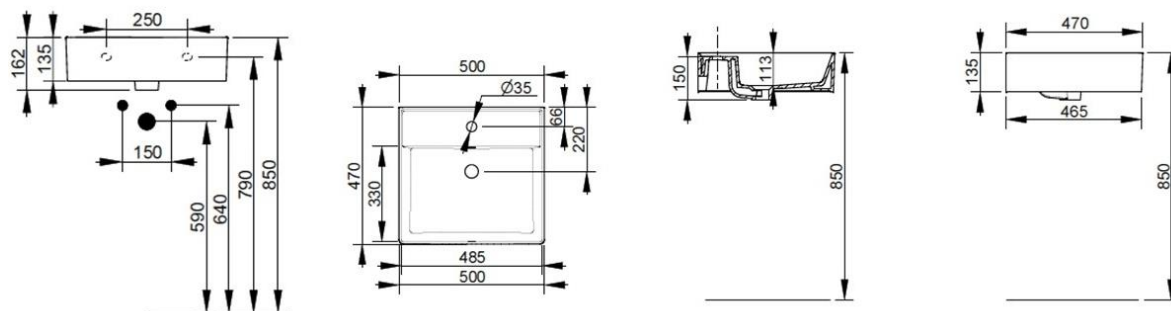

Cod. D361481

Nero Opaco

DOP-No 14688

Lavabo con troppopieno e foro centrale per la rubinetteria. Predisposto per attacco struttura sottostante tramite fissaggio dedicato. L'installazione necessita di fissaggio, non fornito, che può variare a seconda del tipo di muratura.

Larghezza (mm)	500
Profondità (mm)	470
Altezza (mm)	135
Peso (Kg)	16,4
Troppopieno	Sì
Fori Rubinetteria	monoforo
Installazione	a parete

disponibile nei seguenti colori:

FISSAGGI / ACCESSORI / RICAMBI NON INCLUSI

(* Obbligatorio)

A360981

A3609CR

V302181

Piletta push per lavabo con troppopieno finitura cromo.

V3021CR

Piletta push per lavabo con troppopieno finitura cromo.

V303081

Set sifone tondo a vista per lavabo

V3030CR

Set sifone tondo a vista per lavabo

F303199

Fissaggio con tassello per lavabo a muro.