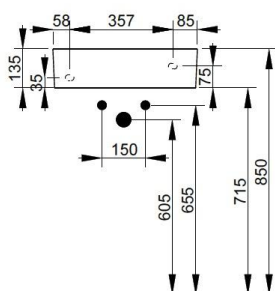

Cod. D361501

Bianco

DOP-No 14688

Lavamani senza troppopieno con foro laterale per la rubinetteria a destra. Predisposto per attacco struttura sottostante tramite fissaggio dedicato. L'installazione necessita di fissaggio, non fornito, che può variare a seconda del tipo di muratura.

Larghezza (mm)	500
Profondità (mm)	250
Altezza (mm)	135
Peso (Kg)	10,2
Troppopieno	No
Fori Rubinetteria	monoforo
Installazione	a parete

disponibile nei seguenti colori:

FISSAGGI / ACCESSORI / RICAMBI NON INCLUSI

Set sifone tondo a vista per lavabo

V3030CR

Set sifone tondo a vista per lavabo

F303199

Fissaggio con tassello per lavabo a muro.