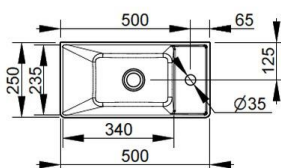

Cod. D361501

Bianco

DOP-No 14688

Lavamani senza troppopieno con foro laterale per la rubinetteria a destra. Predisposto per attacco struttura sottostante tramite fissaggio dedicato. L'installazione necessita di fissaggio, non fornito, che può variare a seconda del tipo di muratura.

Larghezza (mm)	500
Profondità (mm)	250
Altezza (mm)	135
Peso (Kg)	10,2
Troppopieno	No
Fori Rubinetteria	monoforo
Installazione	a parete

disponibile nei seguenti colori:

FISSAGGI / ACCESSORI / RICAMBI NON INCLUSI