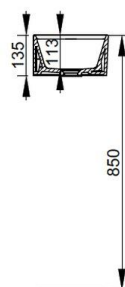

Cod. D361501

Bianco

DOP-No 14688

Lavamani senza troppopieno con foro laterale per la rubinetteria a destra. Predisposto per attacco struttura sottostante tramite fissaggio dedicato. L'installazione necessita di fissaggio, non fornito, che può variare a seconda del tipo di muratura.

Larghezza (mm)	500
Profondità (mm)	250
Altezza (mm)	135
Peso (Kg)	10,2
Troppopieno	No
Fori Rubinetteria	monoforo
Installazione	a parete

disponibile nei seguenti colori:

FISSAGGI / ACCESSORI / RICAMBI NON INCLUSI

Set sifone tondo a vista per lavabo

V3030CR

Set sifone tondo a vista per lavabo

F303199

Fissaggio con tassello per lavabo a muro.