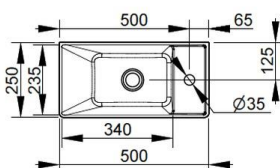

Cod. D361541

Bianco Opaco

DOP-No 14688

Lavamani senza troppopieno con foro laterale per la rubinetteria a destra. Predisposto per attacco struttura sottostante tramite fissaggio dedicato. L'installazione necessita di fissaggio, non fornito, che può variare a seconda del tipo di muratura.

Larghezza (mm)	500
Profondità (mm)	250
Altezza (mm)	135
Peso (Kg)	10,2
Troppopieno	No
Fori Rubinetteria	monoforo
Installazione	a parete

disponibile nei seguenti colori:

FISSAGGI / ACCESSORI / RICAMBI NON INCLUSI