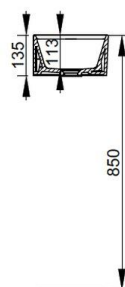

Cod. D361541

Bianco Opaco

DOP-No 14688

Lavamani senza troppopieno con foro laterale per la rubinetteria a destra. Predisposto per attacco struttura sottostante tramite fissaggio dedicato. L'installazione necessita di fissaggio, non fornito, che può variare a seconda del tipo di muratura.

Larghezza (mm)	500
Profondità (mm)	250
Altezza (mm)	135
Peso (Kg)	10,2
Troppopieno	No
Fori Rubinetteria	monoforo
Installazione	a parete

disponibile nei seguenti colori:

FISSAGGI / ACCESSORI / RICAMBI NON INCLUSI

Set sifone tondo a vista per lavabo

V3030CR

Set sifone tondo a vista per lavabo

F303199

Fissaggio con tassello per lavabo a muro.