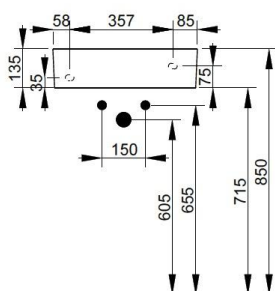

Cod. D361541

Bianco Opaco

DOP-No 14688

Lavamani senza troppopieno con foro laterale per la rubinetteria a destra. Predisposto per attacco struttura sottostante tramite fissaggio dedicato. L'installazione necessita di fissaggio, non fornito, che può variare a seconda del tipo di muratura.

Larghezza (mm)	500
Profondità (mm)	250
Altezza (mm)	135
Peso (Kg)	10,2
Troppopieno	No
Fori Rubinetteria	monoforo
Installazione	a parete

disponibile nei seguenti colori:

FISSAGGI / ACCESSORI / RICAMBI NON INCLUSI

Set sifone tondo a vista per lavabo

V3030CR

Set sifone tondo a vista per lavabo

F303199

Fissaggio con tassello per lavabo a muro.