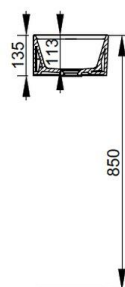

Cod. D361581

Nero Opaco

DOP-No 14688

Lavamani senza troppopieno con foro laterale per la rubinetteria a destra. Predisposto per attacco struttura sottostante tramite fissaggio dedicato. L'installazione necessita di fissaggio, non fornito, che può variare a seconda del tipo di muratura.

Larghezza (mm)	500
Profondità (mm)	250
Altezza (mm)	135
Peso (Kg)	10,2
Troppopieno	No
Fori Rubinetteria	monoforo
Installazione	a parete

disponibile nei seguenti colori:

Bianco

Bianco Opaco

Nero Opaco

FISSAGGI / ACCESSORI / RICAMBI NON INCLUSI

(* Obbligatorio)

A360981

A3609CR

V302281

Piletta push per lavabo senza troppopieno finitura cromo.

V3022CR

Piletta push per lavabo senza troppopieno finitura cromo.

V303081

Set sifone tondo a vista per lavabo

V3030CR

Set sifone tondo a vista per lavabo

F303199

Fissaggio con tassello per lavabo a muro.