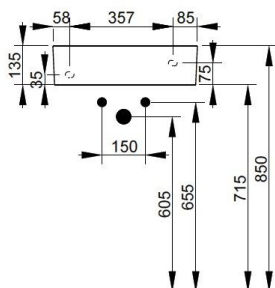

Cod. D361581

Nero Opaco

DOP-No 14688

Lavamani senza troppopieno con foro laterale per la rubinetteria a destra. Predisposto per attacco struttura sottostante tramite fissaggio dedicato. L'installazione necessita di fissaggio, non fornito, che può variare a seconda del tipo di muratura.

Larghezza (mm)	500
Profondità (mm)	250
Altezza (mm)	135
Peso (Kg)	10,2
Troppopieno	No
Fori Rubinetteria	monoforo
Installazione	a parete

disponibile nei seguenti colori:

Bianco

Bianco Opaco

Nero Opaco

FISSAGGI / ACCESSORI / RICAMBI NON INCLUSI

Set sifone tondo a vista per lavabo

V3030CR

Set sifone tondo a vista per lavabo

F303199

Fissaggio con tassello per lavabo a muro.