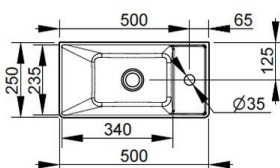

Cod. D361581

Nero Opaco

DOP-No 14688

Lavamani senza troppopieno con foro laterale per la rubinetteria a destra. Predisposto per attacco struttura sottostante tramite fissaggio dedicato. L'installazione necessita di fissaggio, non fornito, che può variare a seconda del tipo di muratura.

Larghezza (mm)	500
Profondità (mm)	250
Altezza (mm)	135
Peso (Kg)	10,2
Troppopieno	No
Fori Rubinetteria	monoforo
Installazione	a parete

disponibile nei seguenti colori:

Bianco

Bianco Opaco

Nero Opaco

FISSAGGI / ACCESSORI / RICAMBI NON INCLUSI