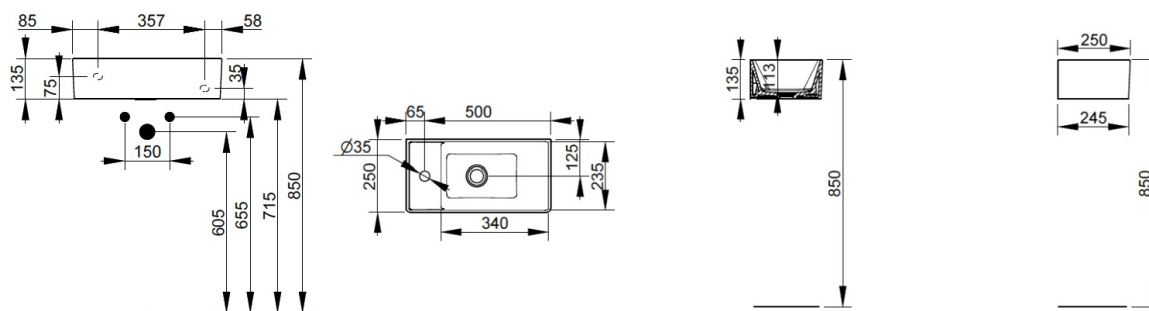

Cod. D361601

Bianco

DOP-No 14688

Lavamani senza troppopieno con foro laterale per la rubinetteria a sinistra. Predisposto per attacco struttura sottostante tramite fissaggio dedicato. L'installazione necessita di fissaggio, non fornito, che può variare a seconda del tipo di muratura.

Larghezza (mm)	500
Profondità (mm)	250
Altezza (mm)	135
Peso (Kg)	10,2
Troppopieno	No
Fori Rubinetteria	monoforo
Installazione	a parete

disponibile nei seguenti colori:

FISSAGGI / ACCESSORI / RICAMBI NON INCLUSI

(* Obbligatorio)

A360981

A3609CR

V302281

Piletta push per lavabo senza troppopieno finitura cromo.

V3022CR

Piletta push per lavabo senza troppopieno finitura cromo.

V303081

Set sifone tondo a vista per lavabo

V3030CR

Set sifone tondo a vista per lavabo

F303199

Fissaggio con tassello per lavabo a muro.