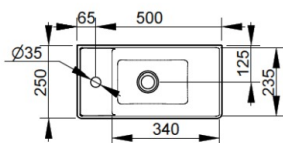

Cod. D361641

Bianco Opaco

DOP-No 14688

Lavamani senza troppopieno con foro laterale per la rubinetteria a sinistra. Predisposto per attacco struttura sottostante tramite fissaggio dedicato. L'installazione necessita di fissaggio, non fornito, che può variare a seconda del tipo di muratura.

Larghezza (mm)	500
Profondità (mm)	250
Altezza (mm)	135
Peso (Kg)	10,2
Troppopieno	No
Fori Rubinetteria	monoforo
Installazione	a parete

disponibile nei seguenti colori:

Bianco

Bianco Opaco

Nero Opaco

FISSAGGI / ACCESSORI / RICAMBI NON INCLUSI