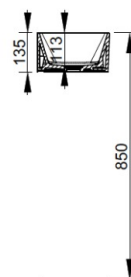

Cod. D361641

Bianco Opaco

DOP-No 14688

Lavamani senza troppopieno con foro laterale per la rubinetteria a sinistra. Predisposto per attacco struttura sottostante tramite fissaggio dedicato. L'installazione necessita di fissaggio, non fornito, che può variare a seconda del tipo di muratura.

Larghezza (mm)	500
Profondità (mm)	250
Altezza (mm)	135
Peso (Kg)	10,2
Troppopieno	No
Fori Rubinetteria	monoforo
Installazione	a parete

disponibile nei seguenti colori:

Bianco

Bianco Opaco

Nero Opaco

FISSAGGI / ACCESSORI / RICAMBI NON INCLUSI

(* Obbligatorio)

A360981

A3609CR

V302281

Piletta push per lavabo senza troppopieno finitura cromo.

V3022CR

Piletta push per lavabo senza troppopieno finitura cromo.

V303081

Set sifone tondo a vista per lavabo

V3030CR

Set sifone tondo a vista per lavabo

F303199

Fissaggio con tassello per lavabo a muro.