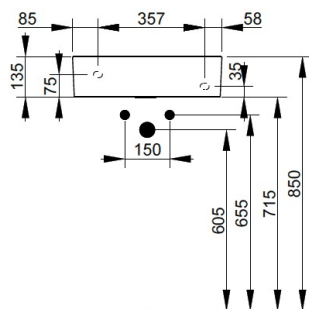

Cod. D361641

Bianco Opaco

DOP-No 14688

Lavamani senza troppopieno con foro laterale per la rubinetteria a sinistra. Predisposto per attacco struttura sottostante tramite fissaggio dedicato. L'installazione necessita di fissaggio, non fornito, che può variare a seconda del tipo di muratura.

Larghezza (mm)	500
Profondità (mm)	250
Altezza (mm)	135
Peso (Kg)	10,2
Troppopieno	No
Fori Rubinetteria	monoforo
Installazione	a parete

disponibile nei seguenti colori:

Bianco

Bianco Opaco

Nero Opaco

FISSAGGI / ACCESSORI / RICAMBI NON INCLUSI

(* Obbligatorio)

A360981

A3609CR

V302281

Piletta push per lavabo senza troppopieno finitura cromo.

V3022CR

Piletta push per lavabo senza troppopieno finitura cromo.

V303081

Set sifone tondo a vista per lavabo

V3030CR

Set sifone tondo a vista per lavabo

F303199

Fissaggio con tassello per lavabo a muro.