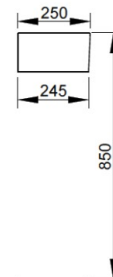

Cod. D361641

Bianco Opaco

DOP-No 14688

Lavamani senza troppopieno con foro laterale per la rubinetteria a sinistra. Predisposto per attacco struttura sottostante tramite fissaggio dedicato. L'installazione necessita di fissaggio, non fornito, che può variare a seconda del tipo di muratura.

Larghezza (mm)	500
Profondità (mm)	250
Altezza (mm)	135
Peso (Kg)	10,2
Troppopieno	No
Fori Rubinetteria	monoforo
Installazione	a parete

disponibile nei seguenti colori:

Bianco

Bianco Opaco

Nero Opaco

FISSAGGI / ACCESSORI / RICAMBI NON INCLUSI

(* Obbligatorio)

A360981

A3609CR

V302281

Piletta push per lavabo senza troppopieno finitura cromo.

V3022CR

Piletta push per lavabo senza troppopieno finitura cromo.

V303081