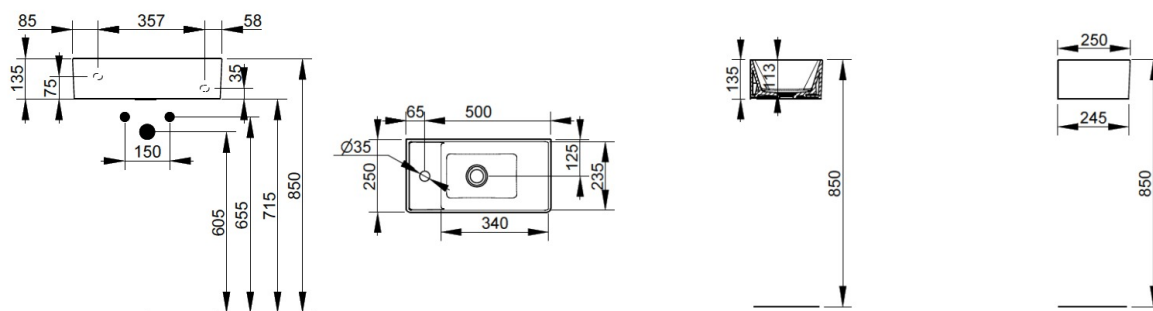

Cod. D361681

Nero Opaco

DOP-No 14688

Lavamani senza troppopieno con foro laterale per la rubinetteria a sinistra. Predisposto per attacco struttura sottostante tramite fissaggio dedicato. L'installazione necessita di fissaggio, non fornito, che può variare a seconda del tipo di muratura.

Larghezza (mm)	500
Profondità (mm)	250
Altezza (mm)	135
Peso (Kg)	10,2
Troppopieno	No
Fori Rubinetteria	monoforo
Installazione	a parete

disponibile nei seguenti colori:

V303081

Set sifone tondo a vista per lavabo

V3030CR

Set sifone tondo a vista per lavabo

F303199

Fissaggio con tassello per lavabo a muro.