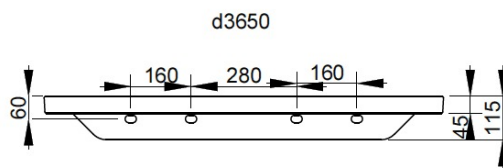

Cod. D365081

Nero Opaco

Top in ceramica con fissaggio a muro senza fori. L'installazione necessita di fissaggio, non fornito, che può variare a seconda del tipo di muratura.

Larghezza (mm)	1060
Profondità (mm)	475
Altezza (mm)	50
Peso (Kg)	24,00
Troppopieno	No
Fori Rubinetteria	senza foro
Installazione	a parete

disponibile nei seguenti colori:

Bianco Opaco

Nero Opaco

FISSAGGI / ACCESSORI / RICAMBI NON INCLUSI

(* Obbligatorio)

A361081

A3610CR

A360981