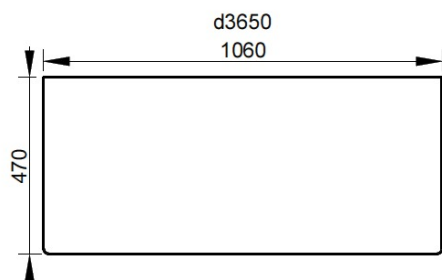

Cod. D365081

Nero Opaco

Top in ceramica con fissaggio a muro senza fori. L'installazione necessita di fissaggio, non fornito, che può variare a seconda del tipo di muratura.

Larghezza (mm)	1060
Profondità (mm)	475
Altezza (mm)	50
Peso (Kg)	24,00
Troppopieno	No
Fori Rubinetteria	senza foro
Installazione	a parete

disponibile nei seguenti colori:

Bianco Opaco

Nero Opaco

FISSAGGI / ACCESSORI / RICAMBI NON INCLUSI

(* Obbligatorio)

A361081

A3610CR

A360981

A3609CR

F303199

Fissaggio con tassello per lavabo a muro.

Agg.to 18/02/2025