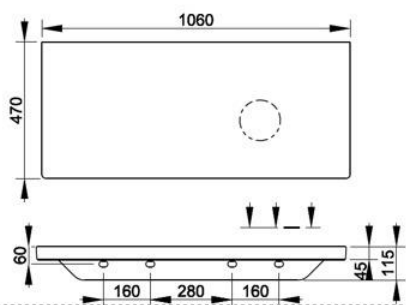

Cod. D365181

Nero Opaco

Top in ceramica con fissaggio a muro. Adatto per l'inserimento dei lavabi Noemi sul lato destro. L'installazione necessita di fissaggio, non fornito, che può variare a seconda del tipo di muratura.

Larghezza (mm)	1060
Profondità (mm)	475
Altezza (mm)	50
Peso (Kg)	24,00
Troppopieno	No
Fori Rubinetteria	senza foro
Installazione	a parete

disponibile nei seguenti colori:

Bianco Opaco

Nero Opaco

Nome	Codice	A
Multiplo	d3614	655
Multiplo	d3612	655
Noemi	d3106	610
Noemi	d3107	610
Noemi	d3105	630
Noemi	d3109	630
Noemi	d3110	630
Noemi	d3111	630
Noemi	d3112	620
Noemi	d3117	630