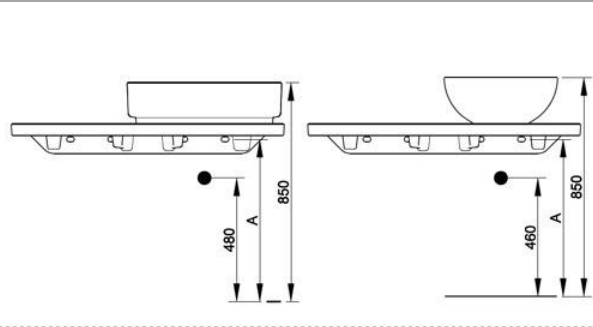

Cod. D365181

Nero Opaco

Top in ceramica con fissaggio a muro. Adatto per l'inserimento dei lavabi Noemi sul lato destro. L'installazione necessita di fissaggio, non fornito, che può variare a seconda del tipo di muratura.

Larghezza (mm)	1060
Profondità (mm)	475
Altezza (mm)	50
Peso (Kg)	24,00
Troppopieno	No
Fori Rubinetteria	senza foro
Installazione	a parete

disponibile nei seguenti colori:

Bianco Opaco

Nero Opaco

Nome	Codice	A
Multiplo	d3614	655
Multiplo	d3612	655
Noemi	d3106	610
Noemi	d3107	610
Noemi	d3105	630
Noemi	d3109	630
Noemi	d3110	630
Noemi	d3111	630
Noemi	d3112	620
Noemi	d3117	630