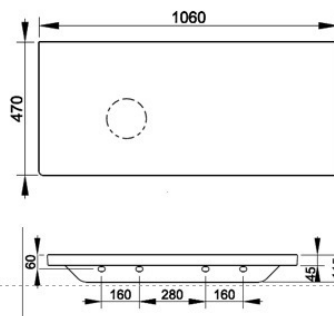

Cod. D365281

Nero Opaco

Top in ceramica con fissaggio a muro. Adatto per l'inserimento dei lavabi Noemi sul lato sinistro. L'installazione necessita di fissaggio, non fornito, che può variare a seconda del tipo di muratura.

Larghezza (mm)	1060
Profondità (mm)	475
Altezza (mm)	50
Peso (Kg)	24,00
Troppopieno	No
Fori Rubinetteria	senza foro
Installazione	a parete

disponibile nei seguenti colori:

Bianco Opaco

Nero Opaco

Nome	Codice	A
Noemi	d3106	610
Noemi	d3107	610
Noemi	d3105	630
Noemi	d3109	630
Noemi	d3110	630
Noemi	d3111	630
Noemi	d3112	620
Noemi	d3117	630