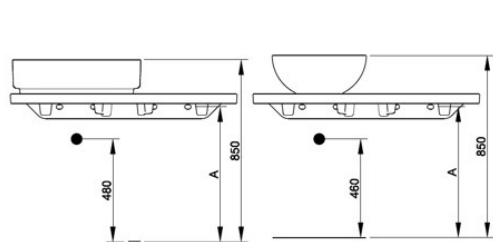

Cod. D365281

Nero Opaco

Top in ceramica con fissaggio a muro. Adatto per l'inserimento dei lavabi Noemi sul lato sinistro. L'installazione necessita di fissaggio, non fornito, che può variare a seconda del tipo di muratura.

Larghezza (mm)	1060
Profondità (mm)	475
Altezza (mm)	50
Peso (Kg)	24,00
Troppopieno	No
Fori Rubinetteria	senza foro
Installazione	a parete

disponibile nei seguenti colori:

Bianco Opaco

Nero Opaco

Nome	Codice	A
Noemi	d3106	610
Noemi	d3107	610
Noemi	d3105	630
Noemi	d3109	630
Noemi	d3110	630
Noemi	d3111	630
Noemi	d3112	620
Noemi	d3117	630