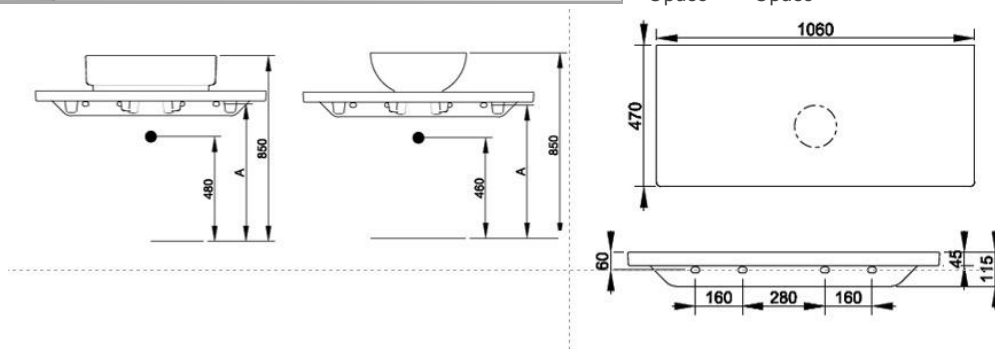

Cod. D365341

Bianco Opaco

Top in ceramica con fissaggio a muro. Adatto per l'inserimento dei lavabi Noemi al centro. L'installazione necessita di fissaggio, non fornito, che può variare a seconda del tipo di muratura.

Larghezza (mm)	1060
Profondità (mm)	475
Altezza (mm)	50
Peso (Kg)	24,00
Troppopieno	No
Fori Rubinetteria	senza foro
Installazione	a parete

disponibile nei seguenti colori:

Bianco Opaco

Nero Opaco

Nome	Codice	A
Noemi	d3106	610
Noemi	d3107	610
Noemi	d3105	630
Noemi	d3109	630
Noemi	d3110	630
Noemi	d3111	630
Noemi	d3112	620
Noemi	d3117	630