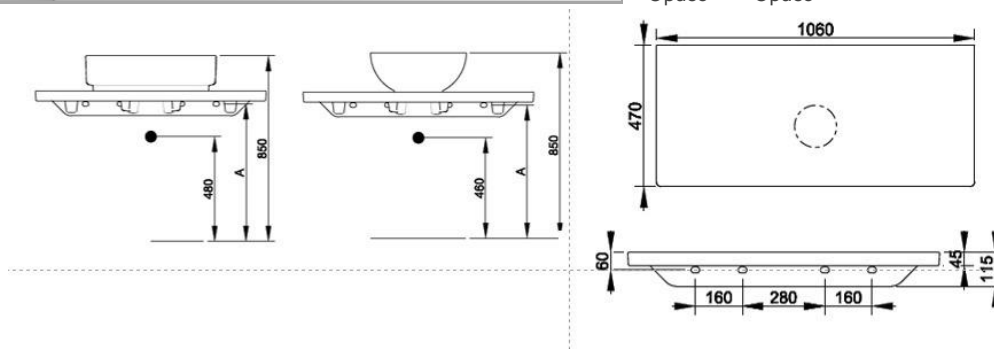

Cod. D365381

Nero Opaco

Top in ceramica con fissaggio a muro. Adatto per l'inserimento dei lavabi Noemi al centro. L'installazione necessita di fissaggio, non fornito, che può variare a seconda del tipo di muratura.

Larghezza (mm)	1060
Profondità (mm)	475
Altezza (mm)	50
Peso (Kg)	24,00
Troppopieno	No
Fori Rubinetteria	senza foro
Installazione	a parete

disponibile nei seguenti colori:

Bianco Opaco

Nero Opaco

Nome	Codice	A
Noemi	d3106	610
Noemi	d3107	610
Noemi	d3105	630
Noemi	d3109	630
Noemi	d3110	630
Noemi	d3111	630
Noemi	d3112	620
Noemi	d3117	630