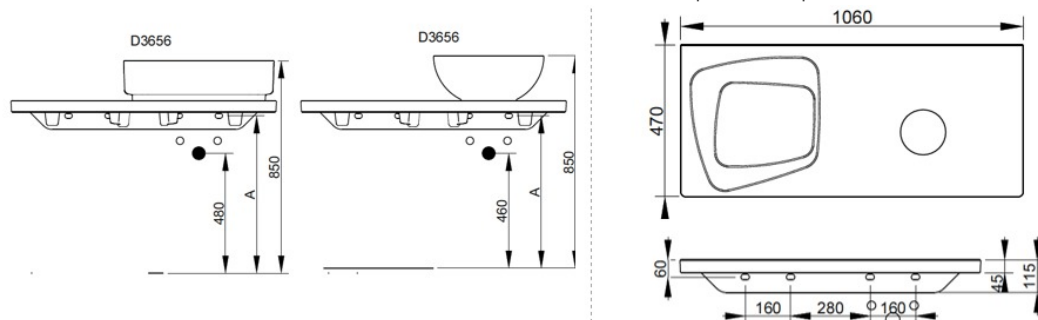

Cod. D365681

Nero Opaco

Top in ceramica con fissaggio a muro e stilema Oltre. Adatto per l'inserimento dei lavabi Noemi sul lato destro. L'installazione necessita di fissaggio, non fornito, che può variare a seconda del tipo di muratura.

Larghezza (mm)	1060
Profondità (mm)	475
Altezza (mm)	50
Peso (Kg)	24,00
Troppopieno	No
Fori Rubinetteria	senza foro
Installazione	a parete

disponibile nei seguenti colori:

Bianco
Opaco

Nero
Opaco

Nome	Codice	A
Multiplo	d3614	655
Multiplo	d3612	655
Noemi	d3106	610
Noemi	d3107	610
Noemi	d3105	630
Noemi	d3109	630
Noemi	d3110	630
Noemi	d3111	630
Noemi	d3112	620
Noemi	d3117	630