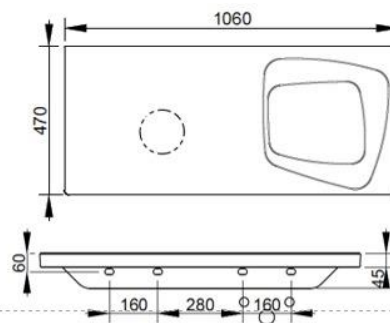

Cod. D365741

Bianco Opaco

Top in ceramica con fissaggio a muro e stilema Oltre. Adatto per l'inserimento dei lavabi Noemi sul lato sinistro. L'installazione necessita di fissaggio, non fornito, che può variare a seconda del tipo di muratura.

Larghezza (mm)	1060
Profondità (mm)	475
Altezza (mm)	50
Peso (Kg)	24,00
Troppopieno	No
Fori Rubinetteria	senza foro
Installazione	a parete

disponibile nei seguenti colori:

Nome	Codice	A
Multiplo	d3614	655
Multiplo	d3612	655
Noemi	d3106	610
Noemi	d3107	610
Noemi	d3105	630
Noemi	d3109	630
Noemi	d3110	630
Noemi	d3111	630
Noemi	d3112	620
Noemi	d3117	630