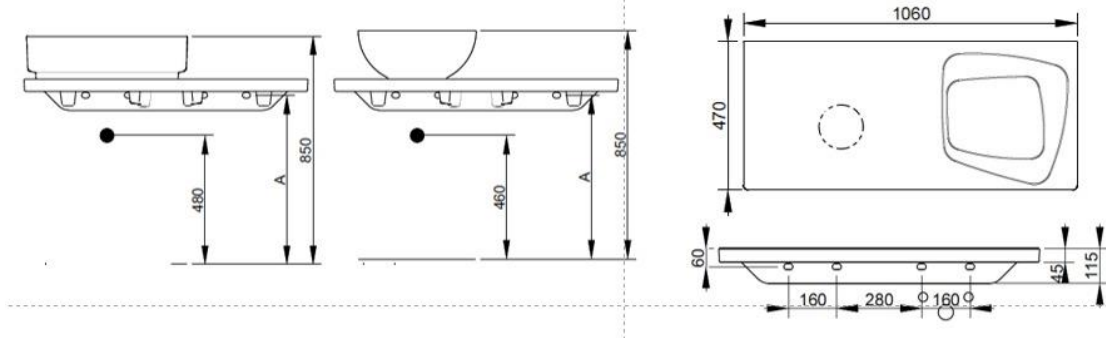

Cod. D365781

Nero Opaco

Top in ceramica con fissaggio a muro e stilema Oltre. Adatto per l'inserimento dei lavabi Noemi sul lato sinistro. L'installazione necessita di fissaggio, non fornito, che può variare a seconda del tipo di muratura.

Larghezza (mm)	1060
Profondità (mm)	475
Altezza (mm)	50
Peso (Kg)	24,00
Troppopieno	No
Fori Rubinetteria	senza foro
Installazione	a parete

disponibile nei seguenti colori:

Nome	Codice	A
Multiplo	d3614	655
Multiplo	d3612	655
Noemi	d3106	610
Noemi	d3107	610
Noemi	d3105	630
Noemi	d3109	630
Noemi	d3110	630
Noemi	d3111	630
Noemi	d3112	620
Noemi	d3117	630