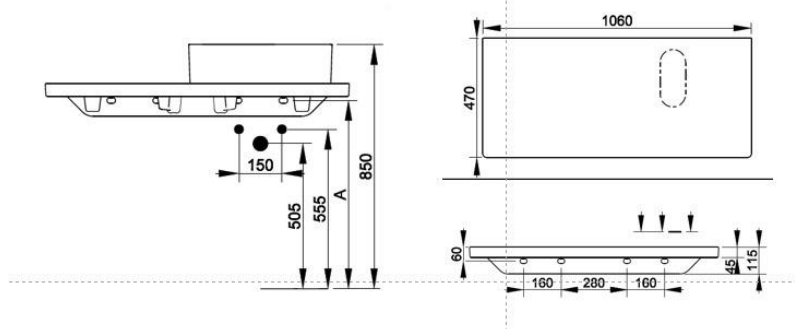

Cod. D366141

Bianco Opaco

Top in ceramica con fissaggio a muro. Adatto per l'inserimento dei lavabi Multiplo 50-60 sul lato destro. L'installazione necessita di fissaggio, non fornito, che può variare a seconda del tipo di muratura.

Larghezza (mm)	1060
Profondità (mm)	475
Altezza (mm)	50
Peso (Kg)	24,00
Troppopieno	No
Fori Rubinetteria	senza foro
Installazione	a parete

disponibile nei seguenti colori:

Nome	Codice	A
Multiplo	d3614	655
Multiplo	d3612	655
Noemi	d3106	610
Noemi	d3107	610
Noemi	d3105	630
Noemi	d3109	630
Noemi	d3110	630
Noemi	d3111	630
Noemi	d3112	620
Noemi	d3117	630