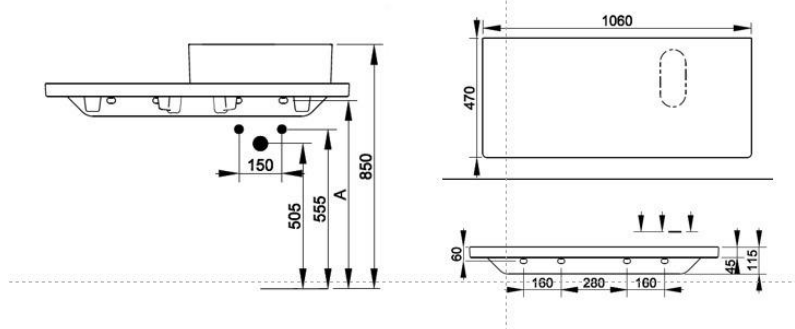

Cod. D366181

Nero Opaco

Top in ceramica con fissaggio a muro. Adatto per l'inserimento dei lavabi Multiplo 50-60 sul lato destro. L'installazione necessita di fissaggio, non fornito, che può variare a seconda del tipo di muratura.

Larghezza (mm)	1060
Profondità (mm)	475
Altezza (mm)	50
Peso (Kg)	24,00
Troppopieno	No
Fori Rubinetteria	senza foro
Installazione	a parete

disponibile nei seguenti colori:

Nome	Codice	A
Multiplo	d3614	655
Multiplo	d3612	655
Noemi	d3106	610
Noemi	d3107	610
Noemi	d3105	630
Noemi	d3109	630
Noemi	d3110	630
Noemi	d3111	630
Noemi	d3112	620
Noemi	d3117	630