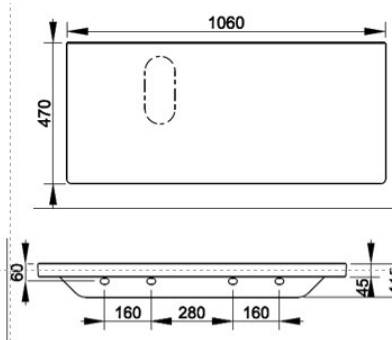

Cod. D366241

Bianco Opaco

Top in ceramica con fissaggio a muro. Adatto per l'inserimento dei lavabi Multiplo 50-60 sul lato sinistro. L'installazione necessita di fissaggio, non fornito, che può variare a seconda del tipo di muratura.

Larghezza (mm)	1060
Profondità (mm)	475
Altezza (mm)	50
Peso (Kg)	24,00
Troppopieno	No
Fori Rubinetteria	senza foro
Installazione	a parete

disponibile nei seguenti colori:

Bianco Opaco

Nero Opaco

Nome	Codice	A
Multiplo	d3614	655
Multiplo	d3612	655
Noemi	d3106	610
Noemi	d3107	610
Noemi	d3105	630
Noemi	d3109	630
Noemi	d3110	630
Noemi	d3111	630
Noemi	d3112	620
Noemi	d3117	630