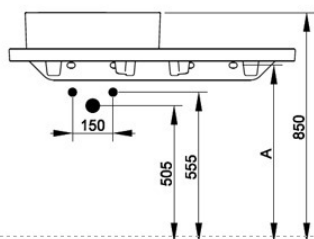

Cod. D366241

Bianco Opaco

Top in ceramica con fissaggio a muro. Adatto per l'inserimento dei lavabi Multiplo 50-60 sul lato sinistro. L'installazione necessita di fissaggio, non fornito, che può variare a seconda del tipo di muratura.

Larghezza (mm)	1060
Profondità (mm)	475
Altezza (mm)	50
Peso (Kg)	24,00
Troppopieno	No
Fori Rubinetteria	senza foro
Installazione	a parete

disponibile nei seguenti colori:

Bianco Opaco

Nero Opaco

Nome	Codice	A
Multiplo	d3614	655
Multiplo	d3612	655
Noemi	d3106	610
Noemi	d3107	610
Noemi	d3105	630
Noemi	d3109	630
Noemi	d3110	630
Noemi	d3111	630
Noemi	d3112	620
Noemi	d3117	630