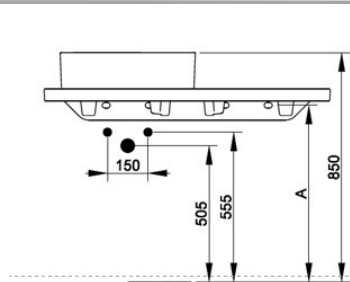

Cod. D366281

Nero Opaco

Top in ceramica con fissaggio a muro. Adatto per l'inserimento dei lavabi Multiplo 50-60 sul lato sinistro. L'installazione necessita di fissaggio, non fornito, che può variare a seconda del tipo di muratura.

Larghezza (mm)	1060
Profondità (mm)	475
Altezza (mm)	50
Peso (Kg)	24,00
Troppopieno	No
Fori Rubinetteria	senza foro
Installazione	a parete

disponibile nei seguenti colori:

Bianco Opaco

Nero Opaco

Nome	Codice	A
Multiplo	d3614	655
Multiplo	d3612	655
Noemi	d3106	610
Noemi	d3107	610
Noemi	d3105	630
Noemi	d3109	630
Noemi	d3110	630
Noemi	d3111	630
Noemi	d3112	620
Noemi	d3117	630