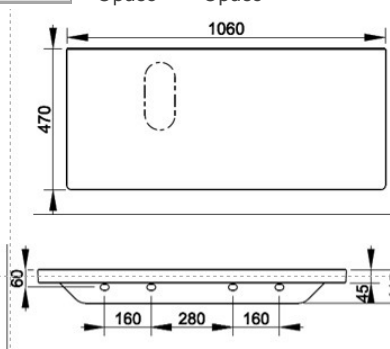

Cod. D366281

Nero Opaco

Top in ceramica con fissaggio a muro. Adatto per l'inserimento dei lavabi Multiplo 50-60 sul lato sinistro. L'installazione necessita di fissaggio, non fornito, che può variare a seconda del tipo di muratura.

Larghezza (mm)	1060
Profondità (mm)	475
Altezza (mm)	50
Peso (Kg)	24,00
Troppopieno	No
Fori Rubinetteria	senza foro
Installazione	a parete

disponibile nei seguenti colori:

Bianco Opaco

Nero Opaco

Nome	Codice	A
Multiplo	d3614	655
Multiplo	d3612	655
Noemi	d3106	610
Noemi	d3107	610
Noemi	d3105	630
Noemi	d3109	630
Noemi	d3110	630
Noemi	d3111	630
Noemi	d3112	620
Noemi	d3117	630