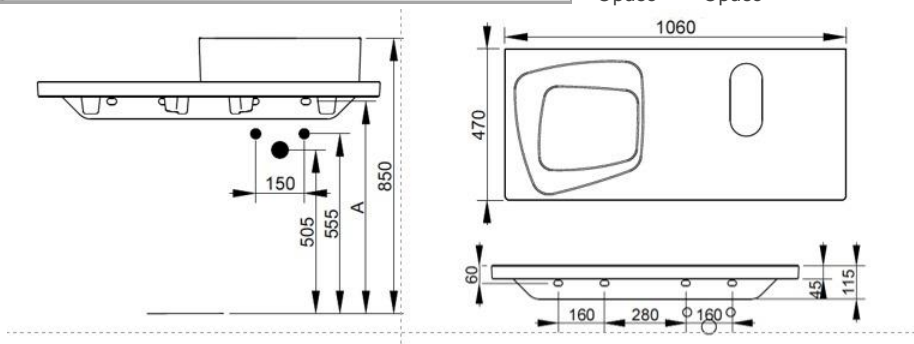

Cod. D367681

Nero Opaco

Top in ceramica con fissaggio a muro e stilema Oltre. Adatto per l'inserimento dei lavabi Multiplo 50-60 sul lato destro. L'installazione necessita di fissaggio, non fornito, che può variare a seconda del tipo di muratura.

Larghezza (mm)	1060
Profondità (mm)	475
Altezza (mm)	50
Peso (Kg)	24,00
Troppopieno	No
Fori Rubinetteria	senza foro
Installazione	a parete

disponibile nei seguenti colori:

Bianco
Opaco

Nero
Opaco

Nome	Codice	A
Multiplo	d3614	655
Multiplo	d3612	655
Noemi	d3106	610
Noemi	d3107	610
Noemi	d3105	630
Noemi	d3109	630
Noemi	d3110	630
Noemi	d3111	630
Noemi	d3112	620
Noemi	d3117	630