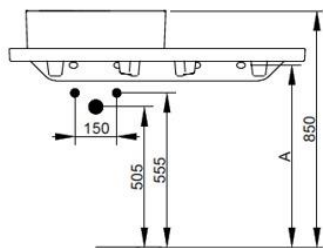

Cod. D367781

Nero Opaco

Top in ceramica con fissaggio a muro e stilema Oltre. Adatto per l'inserimento dei lavabi Multiplo 50-60 sul lato sinistro. L'installazione necessita di fissaggio, non fornito, che può variare a seconda del tipo di muratura.

Larghezza (mm)	1060
Profondità (mm)	475
Altezza (mm)	50
Peso (Kg)	24,00
Troppopieno	No
Fori Rubinetteria	senza foro
Installazione	a parete

disponibile nei seguenti colori:

Bianco  
Opaco

Nero  
Opaco

Nome	Codice	A
Multiplo	d3614	655
Multiplo	d3612	655
Noemi	d3106	610
Noemi	d3107	610
Noemi	d3105	630
Noemi	d3109	630
Noemi	d3110	630
Noemi	d3111	630
Noemi	d3112	620
Noemi	d3117	630