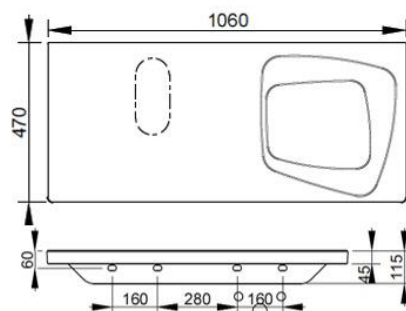

Cod. D367781

Nero Opaco

Top in ceramica con fissaggio a muro e stilema Oltre. Adatto per l'inserimento dei lavabi Multiplo 50-60 sul lato sinistro. L'installazione necessita di fissaggio, non fornito, che può variare a seconda del tipo di muratura.

Larghezza (mm)	1060
Profondità (mm)	475
Altezza (mm)	50
Peso (Kg)	24,00
Troppopieno	No
Fori Rubinetteria	senza foro
Installazione	a parete

disponibile nei seguenti colori:

Bianco  
Opaco

Nero  
Opaco

Nome	Codice	A
Multiplo	d3614	655
Multiplo	d3612	655
Noemi	d3106	610
Noemi	d3107	610
Noemi	d3105	630
Noemi	d3109	630
Noemi	d3110	630
Noemi	d3111	630
Noemi	d3112	620
Noemi	d3117	630