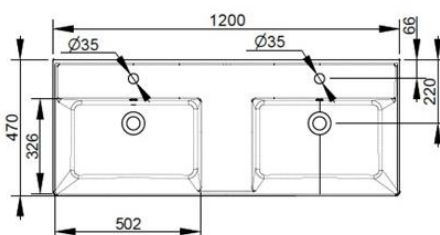

Cod. D370341

Bianco Opaco

DOP-No 14688

Lavabo con due bacini, con due con troppopieno e foro centrale per la rubinetteria; rettificato nella parte inferiore per essere installato su mobile. Predisposto per attacco struttura sottostante tramite fissaggio dedicato. L'installazione necessita di fissaggio, non fornito, che può variare a seconda del tipo di muratura.

Larghezza (mm)	1200
Profondità (mm)	470
Altezza (mm)	135
Peso (Kg)	
Troppopieno	Sì
Fori Rubinetteria	2 fori
Installazione	a parete

disponibile nei seguenti colori:

Bianco

Bianco Opaco

Nero Opaco

FISSAGGI / ACCESSORI / RICAMBI NON INCLUSI