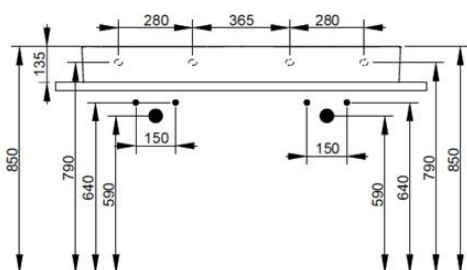

Cod. D370341

Bianco Opaco

DOP-No 14688

Lavabo con due bacini, con due con troppopieno e foro centrale per la rubinetteria; rettificato nella parte inferiore per essere installato su mobile. Predisposto per attacco struttura sottostante tramite fissaggio dedicato. L'installazione necessita di fissaggio, non fornito, che può variare a seconda del tipo di muratura.

Larghezza (mm)	1200
Profondità (mm)	470
Altezza (mm)	135
Peso (Kg)	
Troppopieno	Sì
Fori Rubinetteria	2 fori
Installazione	a parete

disponibile nei seguenti colori:

Bianco

Bianco Opaco

Nero Opaco

FISSAGGI / ACCESSORI / RICAMBI NON INCLUSI

Set sifone tondo a vista per lavabo

V3030CR

Set sifone tondo a vista per lavabo

F303199

Fissaggio con tassello per lavabo a muro.