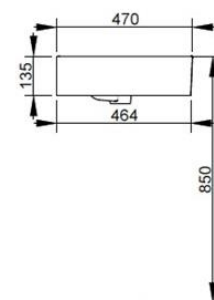

Cod. D370341

Bianco Opaco

DOP-No 14688

Lavabo con due bacini, con due con troppopieno e foro centrale per la rubinetteria; rettificato nella parte inferiore per essere installato su mobile. Predisposto per attacco struttura sottostante tramite fissaggio dedicato. L'installazione necessita di fissaggio, non fornito, che può variare a seconda del tipo di muratura.

Larghezza (mm)	1200
Profondità (mm)	470
Altezza (mm)	135
Peso (Kg)	
Troppopieno	Sì
Fori Rubinetteria	2 fori
Installazione	a parete

disponibile nei seguenti colori:

Bianco

Bianco Opaco

Nero Opaco

FISSAGGI / ACCESSORI / RICAMBI NON INCLUSI

Set sifone tondo a vista per lavabo

V3030CR

Set sifone tondo a vista per lavabo

F303199

Fissaggio con tassello per lavabo a muro.