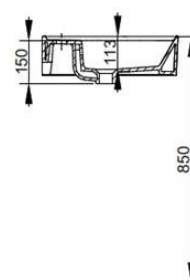

Cod. D370341

Bianco Opaco

DOP-No 14688

Lavabo con due bacini, con due con troppopieno e foro centrale per la rubinetteria; rettificato nella parte inferiore per essere installato su mobile. Predisposto per attacco struttura sottostante tramite fissaggio dedicato. L'installazione necessita di fissaggio, non fornito, che può variare a seconda del tipo di muratura.

Larghezza (mm)	1200
Profondità (mm)	470
Altezza (mm)	135
Peso (Kg)	
Troppopieno	Sì
Fori Rubinetteria	2 fori
Installazione	a parete

disponibile nei seguenti colori:

Bianco

Bianco Opaco

Nero Opaco

FISSAGGI / ACCESSORI / RICAMBI NON INCLUSI

(* Obbligatorio)

V302181

Piletta push per lavabo con troppopieno finitura cromo.

V3021CR

Piletta push per lavabo con troppopieno finitura cromo.

V303299

Set sifone nascosto per lavabo con mobile.

V303081

Set sifone tondo a vista per lavabo

V3030CR

Set sifone tondo a vista per lavabo

F303199

Fissaggio con tassello per lavabo a muro.