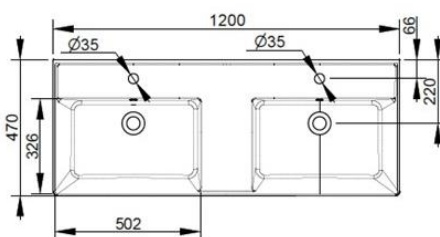

Cod. D370381

Nero Opaco

DOP-No 14688

Lavabo con due bacini, con due con troppopieno e foro centrale per la rubinetteria; rettificato nella parte inferiore per essere installato su mobile. Predisposto per attacco struttura sottostante tramite fissaggio dedicato. L'installazione necessita di fissaggio, non fornito, che può variare a seconda del tipo di muratura.

Larghezza (mm)	1200
Profondità (mm)	470
Altezza (mm)	135
Peso (Kg)	
Troppopieno	Sì
Fori Rubinetteria	2 fori
Installazione	a parete

disponibile nei seguenti colori:

Bianco

Bianco Opaco

Nero Opaco

FISSAGGI / ACCESSORI / RICAMBI NON INCLUSI