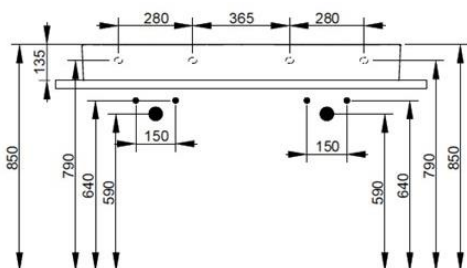

Cod. D370381

Nero Opaco

DOP-No 14688

Lavabo con due bacini, con due con troppopieno e foro centrale per la rubinetteria; rettificato nella parte inferiore per essere installato su mobile. Predisposto per attacco struttura sottostante tramite fissaggio dedicato. L'installazione necessita di fissaggio, non fornito, che può variare a seconda del tipo di muratura.

Larghezza (mm)	1200
Profondità (mm)	470
Altezza (mm)	135
Peso (Kg)	
Troppopieno	Sì
Fori Rubinetteria	2 fori
Installazione	a parete

disponibile nei seguenti colori:

Bianco

Bianco Opaco

Nero Opaco

FISSAGGI / ACCESSORI / RICAMBI NON INCLUSI

Set sifone tondo a vista per lavabo

V3030CR

Set sifone tondo a vista per lavabo

F303199

Fissaggio con tassello per lavabo a muro.

Agg.to 18/04/2025