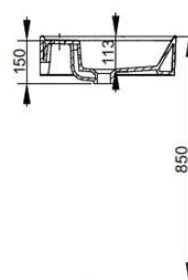

Cod. D370381

Nero Opaco

DOP-No 14688

Lavabo con due bacini, con due con troppopieno e foro centrale per la rubinetteria; rettificato nella parte inferiore per essere installato su mobile. Predisposto per attacco struttura sottostante tramite fissaggio dedicato. L'installazione necessita di fissaggio, non fornito, che può variare a seconda del tipo di muratura.

Larghezza (mm)	1200
Profondità (mm)	470
Altezza (mm)	135
Peso (Kg)	
Troppopieno	Sì
Fori Rubinetteria	2 fori
Installazione	a parete

disponibile nei seguenti colori:

Bianco

Bianco Opaco

Nero Opaco

FISSAGGI / ACCESSORI / RICAMBI NON INCLUSI

(* Obbligatorio)

V302181

Piletta push per lavabo con troppopieno finitura cromo.

V3021CR

Piletta push per lavabo con troppopieno finitura cromo.

V303299

Set sifone nascosto per lavabo con mobile.

V303081

Set sifone tondo a vista per lavabo

V3030CR

Set sifone tondo a vista per lavabo

F303199

Fissaggio con tassello per lavabo a muro.

Agg.to 18/04/2025