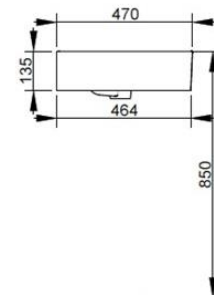

Cod. D370381

Nero Opaco

DOP-No 14688

Lavabo con due bacini, con due con troppopieno e foro centrale per la rubinetteria; rettificato nella parte inferiore per essere installato su mobile. Predisposto per attacco struttura sottostante tramite fissaggio dedicato. L'installazione necessita di fissaggio, non fornito, che può variare a seconda del tipo di muratura.

Larghezza (mm)	1200
Profondità (mm)	470
Altezza (mm)	135
Peso (Kg)	
Troppopieno	Sì
Fori Rubinetteria	2 fori
Installazione	a parete

disponibile nei seguenti colori:

Bianco

Bianco Opaco

Nero Opaco

FISSAGGI / ACCESSORI / RICAMBI NON INCLUSI