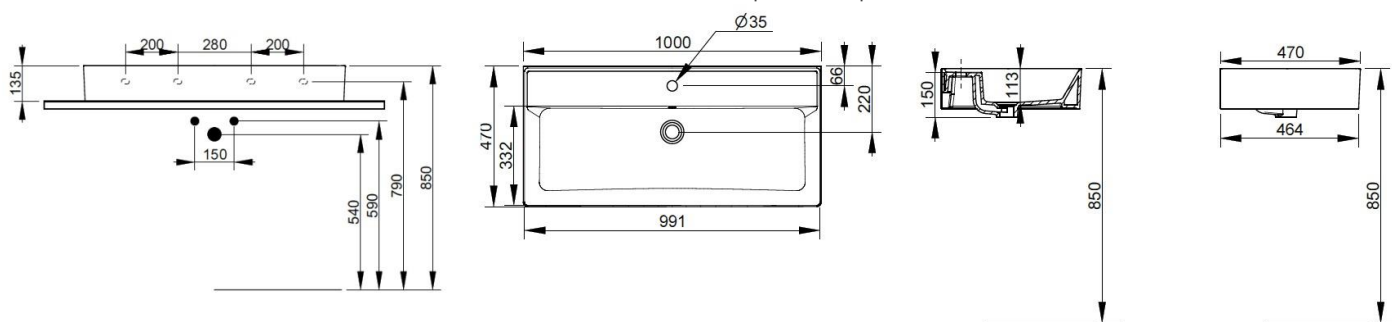

Cod. D370541

Bianco Opaco

DOP-No 14688

Lavabo con troppopieno e foro centrale per la rubinetteria; rettificato nella parte inferiore per essere installato su mobile. Predisposto per attacco struttura sottostante tramite fissaggio dedicato. L'installazione necessita di fissaggio, non fornito, che può variare a seconda del tipo di muratura.

Larghezza (mm)	1000
Profondità (mm)	470
Altezza (mm)	135
Peso (Kg)	
Troppopieno	Sì
Fori Rubinetteria	monoforo
Installazione	a parete

disponibile nei seguenti colori:

FISSAGGI / ACCESSORI / RICAMBI NON INCLUSI

Set sifone tondo a vista per lavabo

V3030CR

Set sifone tondo a vista per lavabo

F303199

Fissaggio con tassello per lavabo a muro.

Aggiornato 27/01/2025