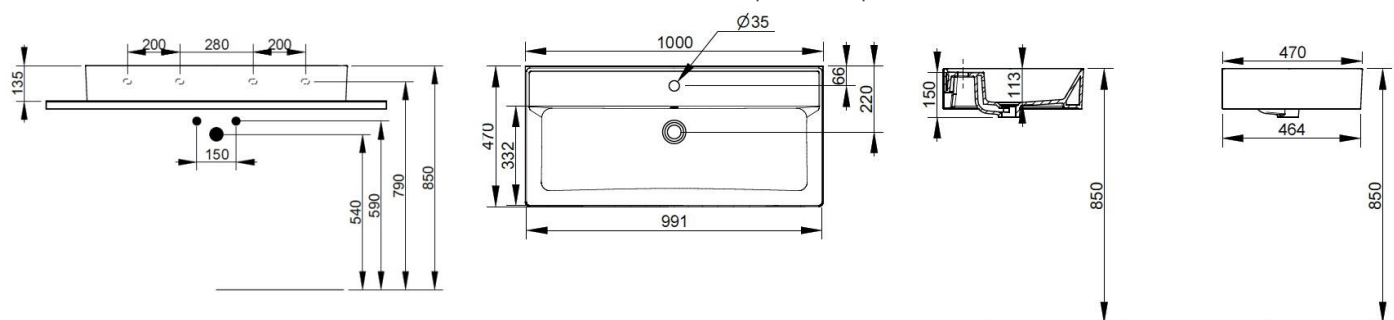

Cod. D370581

Nero Opaco

DOP-No 14688

Lavabo con troppopieno e foro centrale per la rubinetteria; rettificato nella parte inferiore per essere installato su mobile. Predisposto per attacco struttura sottostante tramite fissaggio dedicato. L'installazione necessita di fissaggio, non fornito, che può variare a seconda del tipo di muratura.

Larghezza (mm)	1000
Profondità (mm)	470
Altezza (mm)	135
Peso (Kg)	
Troppopieno	Sì
Fori Rubinetteria	monoforo
Installazione	a parete

disponibile nei seguenti colori:

Bianco

Bianco Opaco

Nero Opaco

FISSAGGI / ACCESSORI / RICAMBI NON INCLUSI

Set sifone tondo a vista per lavabo

V3030CR

Set sifone tondo a vista per lavabo

F303199

Fissaggio con tassello per lavabo a muro.

Aggiornato 27/01/2025