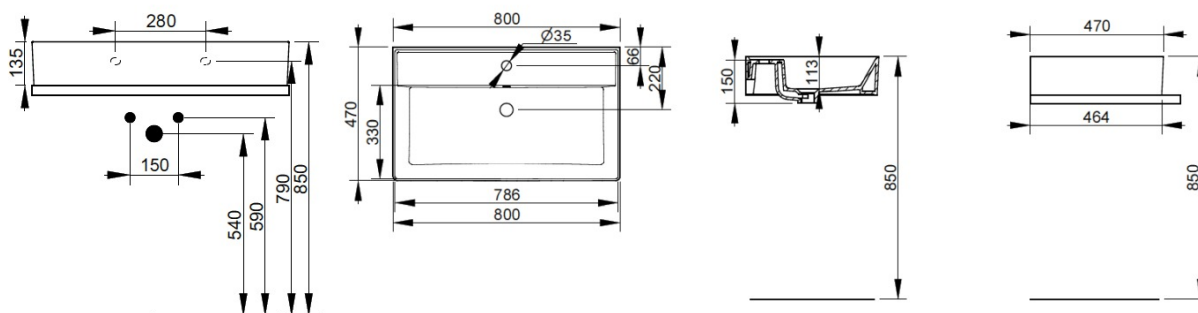

Cod. D370841

Bianco Opaco

DOP-No 14688

Lavabo con troppopieno e foro centrale per la rubinetteria; rettificato nella parte inferiore per essere installato su mobile. Predisposto per attacco struttura sottostante tramite fissaggio dedicato. L'installazione necessita di fissaggio, non fornito, che può variare a seconda del tipo di muratura.

Larghezza (mm)	800
Profondità (mm)	470
Altezza (mm)	135
Peso (Kg)	23,10
Troppopieno	Sì
Fori Rubinetteria	monoforo
Installazione	a parete

disponibile nei seguenti colori:

FISSAGGI / ACCESSORI / RICAMBI NON INCLUSI

Set sifone tondo a vista per lavabo

V3030CR

Set sifone tondo a vista per lavabo

F303199

Fissaggio con tassello per lavabo a muro.

Aggiornato 27/01/2025