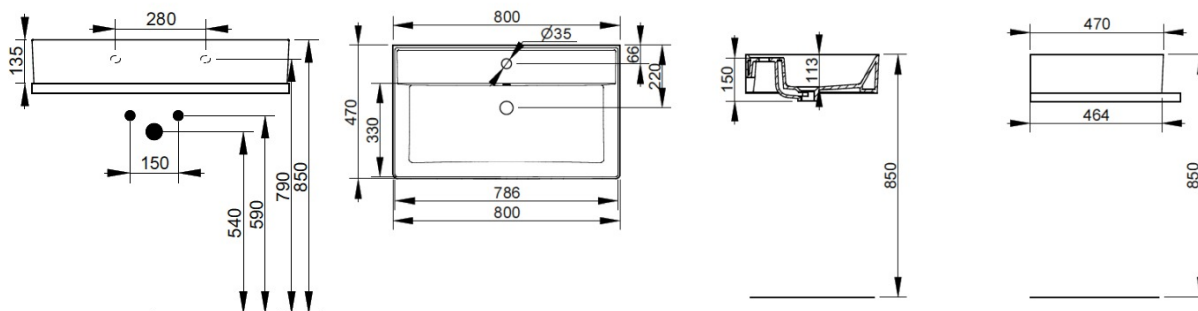

Cod. D370881

Nero Opaco

DOP-No 14688

Lavabo con troppopieno e foro centrale per la rubinetteria; rettificato nella parte inferiore per essere installato su mobile. Predisposto per attacco struttura sottostante tramite fissaggio dedicato. L'installazione necessita di fissaggio, non fornito, che può variare a seconda del tipo di muratura.

Larghezza (mm)	800
Profondità (mm)	470
Altezza (mm)	135
Peso (Kg)	23,10
Troppopieno	Sì
Fori Rubinetteria	monoforo
Installazione	a parete

disponibile nei seguenti colori:

FISSAGGI / ACCESSORI / RICAMBI NON INCLUSI

Set sifone tondo a vista per lavabo

V3030CR

Set sifone tondo a vista per lavabo

F303199

Fissaggio con tassello per lavabo a muro.

Aggiornato 27/01/2025