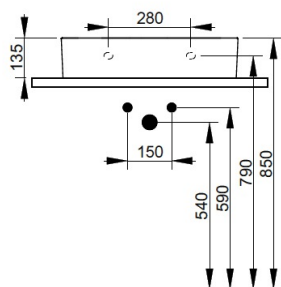

Cod. D371201

Bianco

DOP-No 14688

Lavabo con troppopieno e foro centrale per la rubinetteria; rettificato nella parte inferiore per essere installato su mobile. Predisposto per attacco struttura sottostante tramite fissaggio dedicato. L'installazione necessita di fissaggio, non fornito, che può variare a seconda del tipo di muratura.

Larghezza (mm)	600
Profondità (mm)	470
Altezza (mm)	135
Peso (Kg)	19,2
Troppopieno	Sì
Fori Rubinetteria	monoforo
Installazione	a parete

disponibile nei seguenti colori:

FISSAGGI / ACCESSORI / RICAMBI NON INCLUSI

Set sifone tondo a vista per lavabo

V3030CR

Set sifone tondo a vista per lavabo

F303199

Fissaggio con tassello per lavabo a muro.

Agg.to 27/01/2025