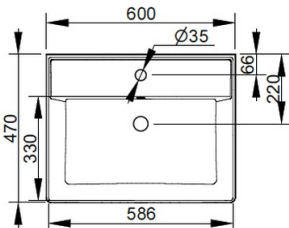

Cod. D371201

Bianco

DOP-No 14688

Lavabo con troppopieno e foro centrale per la rubinetteria; rettificato nella parte inferiore per essere installato su mobile. Predisposto per attacco struttura sottostante tramite fissaggio dedicato. L'installazione necessita di fissaggio, non fornito, che può variare a seconda del tipo di muratura.

Larghezza (mm)	600
Profondità (mm)	470
Altezza (mm)	135
Peso (Kg)	19,2
Troppopieno	Sì
Fori Rubinetteria	monoforo
Installazione	a parete

disponibile nei seguenti colori:

FISSAGGI / ACCESSORI / RICAMBI NON INCLUSI