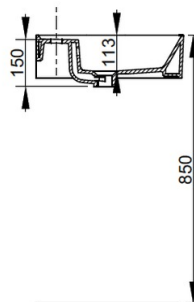

Cod. D371201

Bianco

DOP-No 14688

Lavabo con troppopieno e foro centrale per la rubinetteria; rettificato nella parte inferiore per essere installato su mobile. Predisposto per attacco struttura sottostante tramite fissaggio dedicato. L'installazione necessita di fissaggio, non fornito, che può variare a seconda del tipo di muratura.

Larghezza (mm)	600
Profondità (mm)	470
Altezza (mm)	135
Peso (Kg)	19,2
Troppopieno	Sì
Fori Rubinetteria	monoforo
Installazione	a parete

disponibile nei seguenti colori:

FISSAGGI / ACCESSORI / RICAMBI NON INCLUSI

Set sifone tondo a vista per lavabo

V3030CR

Set sifone tondo a vista per lavabo

F303199

Fissaggio con tassello per lavabo a muro.

Agg.to 27/01/2025