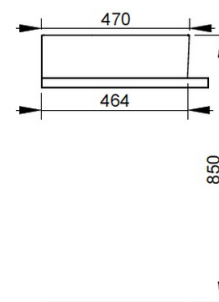

Cod. D371201

Bianco

DOP-No 14688

Lavabo con troppopieno e foro centrale per la rubinetteria; rettificato nella parte inferiore per essere installato su mobile. Predisposto per attacco struttura sottostante tramite fissaggio dedicato. L'installazione necessita di fissaggio, non fornito, che può variare a seconda del tipo di muratura.

Larghezza (mm)	600
Profondità (mm)	470
Altezza (mm)	135
Peso (Kg)	19,2
Troppopieno	Sì
Fori Rubinetteria	monoforo
Installazione	a parete

disponibile nei seguenti colori:

FISSAGGI / ACCESSORI / RICAMBI NON INCLUSI