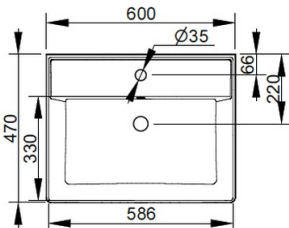

disponibile nei seguenti colori: