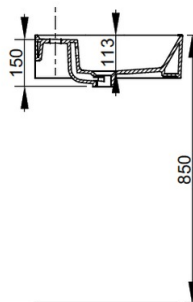

disponibile nei seguenti colori: