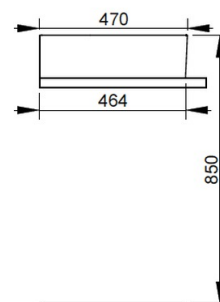

disponibile nei seguenti colori: