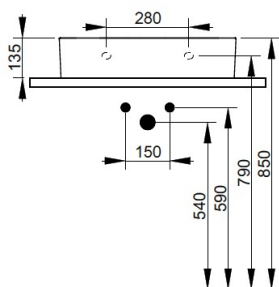

FISSAGGI / ACCESSORI / RICAMBI NON INCLUSI

(* Obbligatorio)

V302181

Piletta push per lavabo con troppopieno finitura cromo.

V3021CR

Piletta push per lavabo con troppopieno finitura cromo.

V303299

Set sifone nascosto per lavabo con mobile.

V303081

Set sifone tondo a vista per lavabo

V3030CR

Set sifone tondo a vista per lavabo

F303199

Fissaggio con tassello per lavabo a muro.

Agg.to 27/01/2025