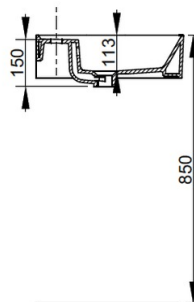

Cod. D371281

Nero Opaco

DOP-No 14688

Lavabo con troppopieno e foro centrale per la rubinetteria; rettificato nella parte inferiore per essere installato su mobile. Predisposto per attacco struttura sottostante tramite fissaggio dedicato. L'installazione necessita di fissaggio, non fornito, che può variare a seconda del tipo di muratura.

Larghezza (mm)	600
Profondità (mm)	470
Altezza (mm)	135
Peso (Kg)	19,2
Troppopieno	Sì
Fori Rubinetteria	monoforo
Installazione	a parete

disponibile nei seguenti colori: