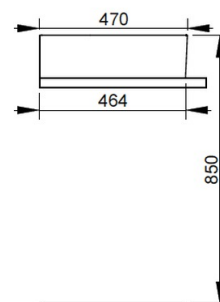

Cod. D371281

Nero Opaco

DOP-No 14688

Lavabo con troppopieno e foro centrale per la rubinetteria; rettificato nella parte inferiore per essere installato su mobile. Predisposto per attacco struttura sottostante tramite fissaggio dedicato. L'installazione necessita di fissaggio, non fornito, che può variare a seconda del tipo di muratura.

Larghezza (mm)	600
Profondità (mm)	470
Altezza (mm)	135
Peso (Kg)	19,2
Troppopieno	Sì
Fori Rubinetteria	monoforo
Installazione	a parete

disponibile nei seguenti colori: