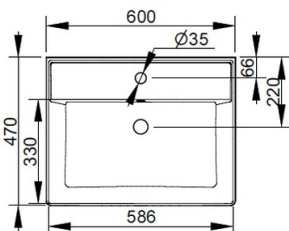

Cod. D371281

Nero Opaco

DOP-No 14688

Lavabo con troppopieno e foro centrale per la rubinetteria; rettificato nella parte inferiore per essere installato su mobile. Predisposto per attacco struttura sottostante tramite fissaggio dedicato. L'installazione necessita di fissaggio, non fornito, che può variare a seconda del tipo di muratura.

Larghezza (mm)	600
Profondità (mm)	470
Altezza (mm)	135
Peso (Kg)	19,2
Troppopieno	Sì
Fori Rubinetteria	monoforo
Installazione	a parete

disponibile nei seguenti colori: