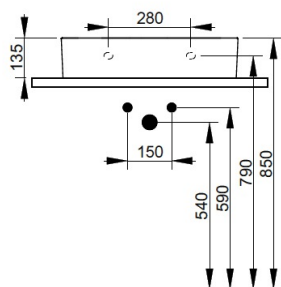

Cod. D371281

Nero Opaco

DOP-No 14688

Lavabo con troppopieno e foro centrale per la rubinetteria; rettificato nella parte inferiore per essere installato su mobile. Predisposto per attacco struttura sottostante tramite fissaggio dedicato. L'installazione necessita di fissaggio, non fornito, che può variare a seconda del tipo di muratura.

Larghezza (mm)	600
Profondità (mm)	470
Altezza (mm)	135
Peso (Kg)	19,2
Troppopieno	Sì
Fori Rubinetteria	monoforo
Installazione	a parete

disponibile nei seguenti colori:

V303081

Set sifone tondo a vista per lavabo

V3030CR

Set sifone tondo a vista per lavabo

F303199

Fissaggio con tassello per lavabo a muro.

Agg.to 27/01/2025