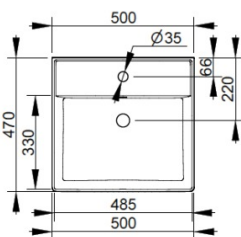

Cod. D371441

Bianco Opaco

DOP-No 14688

Lavabo con troppopieno e foro centrale per la rubinetteria; rettificato nella parte inferiore per essere installato su mobile. Predisposto per attacco struttura sottostante tramite fissaggio dedicato. L'installazione necessita di fissaggio, non fornito, che può variare a seconda del tipo di muratura.

Larghezza (mm)	500
Profondità (mm)	470
Altezza (mm)	135
Peso (Kg)	16,4
Troppopieno	Sì
Fori Rubinetteria	monoforo
Installazione	a parete

disponibile nei seguenti colori:

FISSAGGI / ACCESSORI / RICAMBI NON INCLUSI