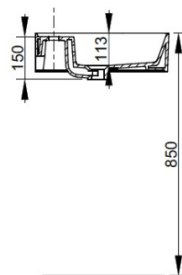

Cod. D371441

Bianco Opaco

DOP-No 14688

Lavabo con troppopieno e foro centrale per la rubinetteria; rettificato nella parte inferiore per essere installato su mobile. Predisposto per attacco struttura sottostante tramite fissaggio dedicato. L'installazione necessita di fissaggio, non fornito, che può variare a seconda del tipo di muratura.

Larghezza (mm)	500
Profondità (mm)	470
Altezza (mm)	135
Peso (Kg)	16,4
Troppopieno	Sì
Fori Rubinetteria	monoforo
Installazione	a parete

disponibile nei seguenti colori:

FISSAGGI / ACCESSORI / RICAMBI NON INCLUSI