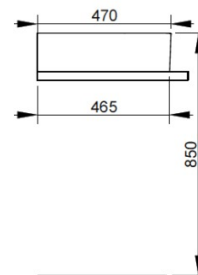

Cod. D371441

Bianco Opaco

DOP-No 14688

Lavabo con troppopieno e foro centrale per la rubinetteria; rettificato nella parte inferiore per essere installato su mobile. Predisposto per attacco struttura sottostante tramite fissaggio dedicato. L'installazione necessita di fissaggio, non fornito, che può variare a seconda del tipo di muratura.

Larghezza (mm)	500
Profondità (mm)	470
Altezza (mm)	135
Peso (Kg)	16,4
Troppopieno	Sì
Fori Rubinetteria	monoforo
Installazione	a parete

disponibile nei seguenti colori:

FISSAGGI / ACCESSORI / RICAMBI NON INCLUSI