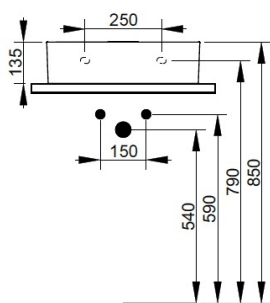

Cod. D371441

Bianco Opaco

DOP-No 14688

Lavabo con troppopieno e foro centrale per la rubinetteria; rettificato nella parte inferiore per essere installato su mobile. Predisposto per attacco struttura sottostante tramite fissaggio dedicato. L'installazione necessita di fissaggio, non fornito, che può variare a seconda del tipo di muratura.

Larghezza (mm)	500
Profondità (mm)	470
Altezza (mm)	135
Peso (Kg)	16,4
Troppopieno	Sì
Fori Rubinetteria	monoforo
Installazione	a parete

disponibile nei seguenti colori:

FISSAGGI / ACCESSORI / RICAMBI NON INCLUSI

Set sifone tondo a vista per lavabo

V3030CR

Set sifone tondo a vista per lavabo

F303199

Fissaggio con tassello per lavabo a muro.

Aggiornato 27/01/2025