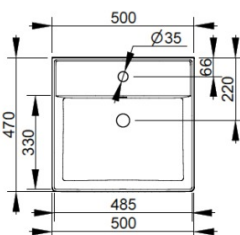

Cod. D371481

Nero Opaco

DOP-No 14688

Lavabo con troppopieno e foro centrale per la rubinetteria; rettificato nella parte inferiore per essere installato su mobile. Predisposto per attacco struttura sottostante tramite fissaggio dedicato. L'installazione necessita di fissaggio, non fornito, che può variare a seconda del tipo di muratura.

Larghezza (mm)	500
Profondità (mm)	470
Altezza (mm)	135
Peso (Kg)	16,4
Troppopieno	Sì
Fori Rubinetteria	monoforo
Installazione	a parete

disponibile nei seguenti colori:

FISSAGGI / ACCESSORI / RICAMBI NON INCLUSI