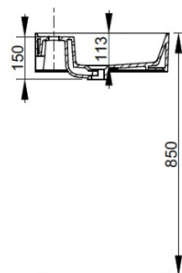

Cod. D371481

Nero Opaco

DOP-No 14688

Lavabo con troppopieno e foro centrale per la rubinetteria; rettificato nella parte inferiore per essere installato su mobile. Predisposto per attacco struttura sottostante tramite fissaggio dedicato. L'installazione necessita di fissaggio, non fornito, che può variare a seconda del tipo di muratura.

Larghezza (mm)	500
Profondità (mm)	470
Altezza (mm)	135
Peso (Kg)	16,4
Troppopieno	Sì
Fori Rubinetteria	monoforo
Installazione	a parete

disponibile nei seguenti colori:

FISSAGGI / ACCESSORI / RICAMBI NON INCLUSI