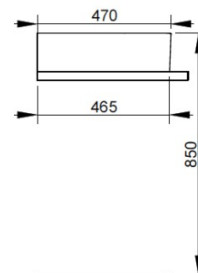

Cod. D371481

Nero Opaco

DOP-No 14688

Lavabo con troppopieno e foro centrale per la rubinetteria; rettificato nella parte inferiore per essere installato su mobile. Predisposto per attacco struttura sottostante tramite fissaggio dedicato. L'installazione necessita di fissaggio, non fornito, che può variare a seconda del tipo di muratura.

Larghezza (mm)	500
Profondità (mm)	470
Altezza (mm)	135
Peso (Kg)	16,4
Troppopieno	Sì
Fori Rubinetteria	monoforo
Installazione	a parete

disponibile nei seguenti colori:

FISSAGGI / ACCESSORI / RICAMBI NON INCLUSI