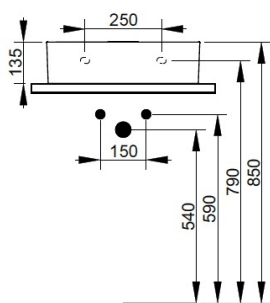

Cod. D371481

Nero Opaco

DOP-No 14688

Lavabo con troppopieno e foro centrale per la rubinetteria; rettificato nella parte inferiore per essere installato su mobile. Predisposto per attacco struttura sottostante tramite fissaggio dedicato. L'installazione necessita di fissaggio, non fornito, che può variare a seconda del tipo di muratura.

Larghezza (mm)	500
Profondità (mm)	470
Altezza (mm)	135
Peso (Kg)	16,4
Troppopieno	Sì
Fori Rubinetteria	monoforo
Installazione	a parete

disponibile nei seguenti colori:

FISSAGGI / ACCESSORI / RICAMBI NON INCLUSI

Set sifone tondo a vista per lavabo

V3030CR

Set sifone tondo a vista per lavabo

F303199

Fissaggio con tassello per lavabo a muro.

Aggiornato 27/01/2025