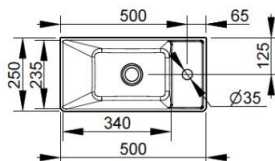

Cod. D371541

Bianco Opaco

DOP-No 14688

Lavamani senza troppopieno con foro laterale per la rubinetteria a destra; rettificato nella parte inferiore per essere installato su mobile. Predisposto per attacco struttura sottostante tramite fissaggio dedicato. L'installazione necessita di fissaggio, non fornito, che può variare a seconda del tipo di muratura.

Larghezza (mm)	500
Profondità (mm)	250
Altezza (mm)	135
Peso (Kg)	10,2
Troppopieno	No
Fori Rubinetteria	monoforo
Installazione	a parete

disponibile nei seguenti colori: