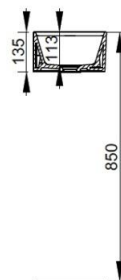

Cod. D371541

Bianco Opaco

DOP-No 14688

Lavamani senza troppopieno con foro laterale per la rubinetteria a destra; rettificato nella parte inferiore per essere installato su mobile. Predisposto per attacco struttura sottostante tramite fissaggio dedicato. L'installazione necessita di fissaggio, non fornito, che può variare a seconda del tipo di muratura.

Larghezza (mm)	500
Profondità (mm)	250
Altezza (mm)	135
Peso (Kg)	10,2
Troppopieno	No
Fori Rubinetteria	monoforo
Installazione	a parete

disponibile nei seguenti colori:

V303081

Set sifone tondo a vista per lavabo

V3030CR

Set sifone tondo a vista per lavabo

F303199

Fissaggio con tassello per lavabo a muro.

Aggiornato 27/01/2025