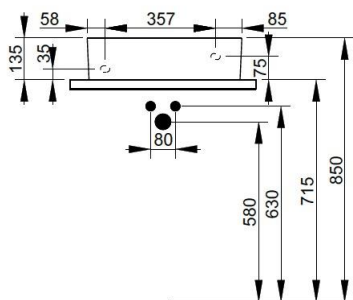

Cod. D371541

Bianco Opaco

DOP-No 14688

Lavamani senza troppopieno con foro laterale per la rubinetteria a destra; rettificato nella parte inferiore per essere installato su mobile. Predisposto per attacco struttura sottostante tramite fissaggio dedicato. L'installazione necessita di fissaggio, non fornito, che può variare a seconda del tipo di muratura.

Larghezza (mm)	500
Profondità (mm)	250
Altezza (mm)	135
Peso (Kg)	10,2
Troppopieno	No
Fori Rubinetteria	monoforo
Installazione	a parete

disponibile nei seguenti colori:

V303081

Set sifone tondo a vista per lavabo

V3030CR

Set sifone tondo a vista per lavabo

F303199

Fissaggio con tassello per lavabo a muro.

Aggiornato 27/01/2025