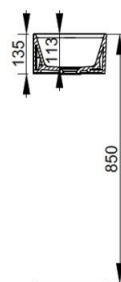

Cod. D371581

Nero Opaco

DOP-No 14688

Lavamani senza troppopieno con foro laterale per la rubinetteria a destra; rettificato nella parte inferiore per essere installato su mobile. Predisposto per attacco struttura sottostante tramite fissaggio dedicato. L'installazione necessita di fissaggio, non fornito, che può variare a seconda del tipo di muratura.

Larghezza (mm)	500
Profondità (mm)	250
Altezza (mm)	135
Peso (Kg)	10,2
Troppopieno	No
Fori Rubinetteria	monoforo
Installazione	a parete

disponibile nei seguenti colori:

Bianco

Bianco Opaco

Nero Opaco

FISSAGGI / ACCESSORI / RICAMBI NON INCLUSI

(* Obbligatorio)

V302281

Piletta push per lavabo senza troppopieno finitura cromo.

V3022CR

Piletta push per lavabo senza troppopieno finitura cromo.

V303299

Set sifone nascosto per lavabo con mobile.

V303081

Set sifone tondo a vista per lavabo

V3030CR

Set sifone tondo a vista per lavabo

F303199

Fissaggio con tassello per lavabo a muro.

Aggiornato 27/01/2025