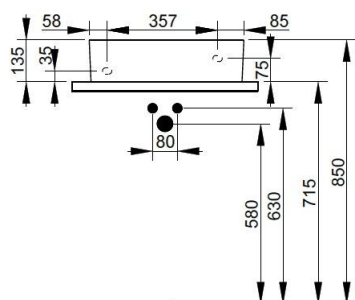

Cod. D371581

Nero Opaco

DOP-No 14688

Lavamani senza troppopieno con foro laterale per la rubinetteria a destra; rettificato nella parte inferiore per essere installato su mobile. Predisposto per attacco struttura sottostante tramite fissaggio dedicato. L'installazione necessita di fissaggio, non fornito, che può variare a seconda del tipo di muratura.

Larghezza (mm)	500
Profondità (mm)	250
Altezza (mm)	135
Peso (Kg)	10,2
Troppopieno	No
Fori Rubinetteria	monoforo
Installazione	a parete

disponibile nei seguenti colori:

Bianco

Bianco Opaco

Nero Opaco

FISSAGGI / ACCESSORI / RICAMBI NON INCLUSI

Set sifone tondo a vista per lavabo

V3030CR

Set sifone tondo a vista per lavabo

F303199

Fissaggio con tassello per lavabo a muro.

Aggiornato 27/01/2025