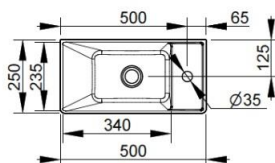

Cod. D371581

Nero Opaco

DOP-No 14688

Lavamani senza troppopieno con foro laterale per la rubinetteria a destra; rettificato nella parte inferiore per essere installato su mobile. Predisposto per attacco struttura sottostante tramite fissaggio dedicato. L'installazione necessita di fissaggio, non fornito, che può variare a seconda del tipo di muratura.

Larghezza (mm)	500
Profondità (mm)	250
Altezza (mm)	135
Peso (Kg)	10,2
Troppopieno	No
Fori Rubinetteria	monoforo
Installazione	a parete

disponibile nei seguenti colori:

Bianco

Bianco Opaco

Nero Opaco

FISSAGGI / ACCESSORI / RICAMBI NON INCLUSI