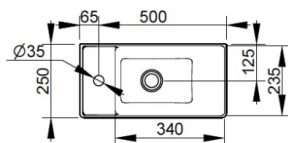

Cod. D371601

Bianco

DOP-No 14688

Lavamani senza troppopieno con foro laterale per la rubinetteria a sinistra; rettificato nella parte inferiore per essere installato su mobile. Predisposto per attacco struttura sottostante tramite fissaggio dedicato. L'installazione necessita di fissaggio, non fornito, che può variare a seconda del tipo di muratura.

Larghezza (mm)	500
Profondità (mm)	250
Altezza (mm)	135
Peso (Kg)	10,2
Troppopieno	No
Fori Rubinetteria	monoforo
Installazione	a parete

disponibile nei seguenti colori:

FISSAGGI / ACCESSORI / RICAMBI NON INCLUSI