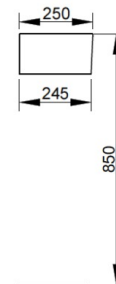

Cod. D371601

Bianco

DOP-No 14688

Lavamani senza troppopieno con foro laterale per la rubinetteria a sinistra; rettificato nella parte inferiore per essere installato su mobile. Predisposto per attacco struttura sottostante tramite fissaggio dedicato. L'installazione necessita di fissaggio, non fornito, che può variare a seconda del tipo di muratura.

Larghezza (mm)	500
Profondità (mm)	250
Altezza (mm)	135
Peso (Kg)	10,2
Troppopieno	No
Fori Rubinetteria	monoforo
Installazione	a parete

disponibile nei seguenti colori:

FISSAGGI / ACCESSORI / RICAMBI NON INCLUSI

Set sifone tondo a vista per lavabo

V3030CR

Set sifone tondo a vista per lavabo

F303199

Fissaggio con tassello per lavabo a muro.

Aggiornato 27/01/2025