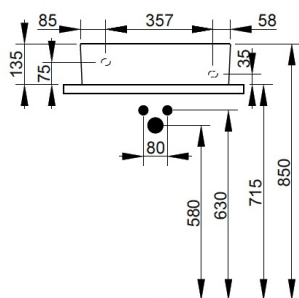

Cod. D371601

Bianco

DOP-No 14688

Lavamani senza troppopieno con foro laterale per la rubinetteria a sinistra; rettificato nella parte inferiore per essere installato su mobile. Predisposto per attacco struttura sottostante tramite fissaggio dedicato. L'installazione necessita di fissaggio, non fornito, che può variare a seconda del tipo di muratura.

Larghezza (mm)	500
Profondità (mm)	250
Altezza (mm)	135
Peso (Kg)	10,2
Troppopieno	No
Fori Rubinetteria	monoforo
Installazione	a parete

disponibile nei seguenti colori:

FISSAGGI / ACCESSORI / RICAMBI NON INCLUSI

Set sifone tondo a vista per lavabo

V3030CR

Set sifone tondo a vista per lavabo

F303199

Fissaggio con tassello per lavabo a muro.

Aggiornato 27/01/2025