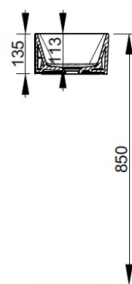

Cod. D371601

Bianco

DOP-No 14688

Lavamani senza troppopieno con foro laterale per la rubinetteria a sinistra; rettificato nella parte inferiore per essere installato su mobile. Predisposto per attacco struttura sottostante tramite fissaggio dedicato. L'installazione necessita di fissaggio, non fornito, che può variare a seconda del tipo di muratura.

Larghezza (mm)	500
Profondità (mm)	250
Altezza (mm)	135
Peso (Kg)	10,2
Troppopieno	No
Fori Rubinetteria	monoforo
Installazione	a parete

disponibile nei seguenti colori:

FISSAGGI / ACCESSORI / RICAMBI NON INCLUSI