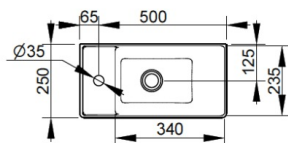

Cod. D371641

Bianco Opaco

DOP-No 14688

Lavamani senza troppopieno con foro laterale per la rubinetteria a sinistra; rettificato nella parte inferiore per essere installato su mobile. Predisposto per attacco struttura sottostante tramite fissaggio dedicato. L'installazione necessita di fissaggio, non fornito, che può variare a seconda del tipo di muratura.

Larghezza (mm)	500
Profondità (mm)	250
Altezza (mm)	135
Peso (Kg)	10,2
Troppopieno	No
Fori Rubinetteria	monoforo
Installazione	a parete

disponibile nei seguenti colori:

Bianco

Bianco Opaco

Nero Opaco

FISSAGGI / ACCESSORI / RICAMBI NON INCLUSI