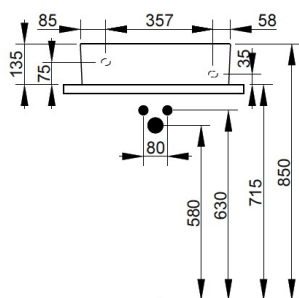

Cod. D371641

Bianco Opaco

DOP-No 14688

Lavamani senza troppopieno con foro laterale per la rubinetteria a sinistra; rettificato nella parte inferiore per essere installato su mobile. Predisposto per attacco struttura sottostante tramite fissaggio dedicato. L'installazione necessita di fissaggio, non fornito, che può variare a seconda del tipo di muratura.

Larghezza (mm)	500
Profondità (mm)	250
Altezza (mm)	135
Peso (Kg)	10,2
Troppopieno	No
Fori Rubinetteria	monoforo
Installazione	a parete

disponibile nei seguenti colori:

Bianco

Bianco Opaco

Nero Opaco

FISSAGGI / ACCESSORI / RICAMBI NON INCLUSI

Set sifone tondo a vista per lavabo

V3030CR

Set sifone tondo a vista per lavabo

F303199

Fissaggio con tassello per lavabo a muro.

Aggiornato 27/01/2025