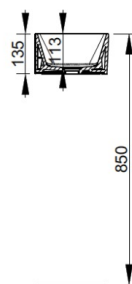

Cod. D371641

Bianco Opaco

DOP-No 14688

Lavamani senza troppopieno con foro laterale per la rubinetteria a sinistra; rettificato nella parte inferiore per essere installato su mobile. Predisposto per attacco struttura sottostante tramite fissaggio dedicato. L'installazione necessita di fissaggio, non fornito, che può variare a seconda del tipo di muratura.

Larghezza (mm)	500
Profondità (mm)	250
Altezza (mm)	135
Peso (Kg)	10,2
Troppopieno	No
Fori Rubinetteria	monoforo
Installazione	a parete

disponibile nei seguenti colori:

Bianco

Bianco Opaco

Nero Opaco

FISSAGGI / ACCESSORI / RICAMBI NON INCLUSI

(* Obbligatorio)

V302281

Piletta push per lavabo senza troppopieno finitura cromo.

V3022CR

Piletta push per lavabo senza troppopieno finitura cromo.

V303299

Set sifone nascosto per lavabo con mobile.

V303081

Set sifone tondo a vista per lavabo

V3030CR

Set sifone tondo a vista per lavabo

F303199

Fissaggio con tassello per lavabo a muro.

Aggiornato 27/01/2025